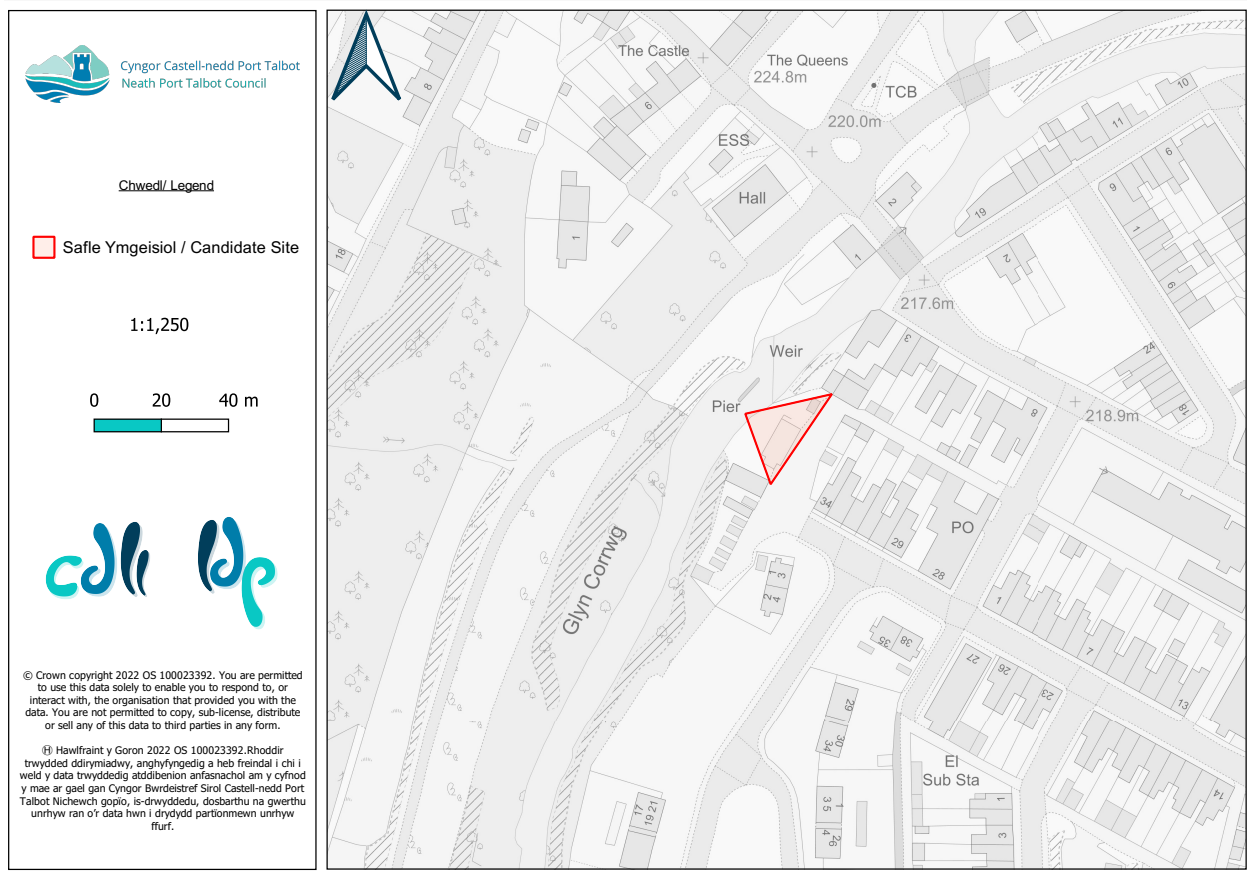

Enw'r Safle Ymgeisiol	Hen Randiroedd, Cymer	Candidate Site Name	Old Allotments, Cymmer
Ardal Ofodol	(AV) Cwm Afan	Spatial Area	(AV) Afan Valley
Etholaeth	Cymer	Ward	Cymer
Arwynebedd y Safle (ha)	0.62ha	Site Area (ha)	0.62ha
Defnydd Presennol	Tir Glas	Existing Use	Greenfield
Defnydd Arfaethedig	Preswyl	Proposed Use	Residential
Cynigydd Safle	Mr Brian Williams	Site Proposer	Mr Brian Williams

5 . Cwm Afan / Afan Valley

5.4 RLDP/AV/0004: Hen Neuadd Ambiwllans Dunraven Court Glyncorrwg / Dunraven Court Old Ambulance Hall Glyncorrwg

Map 5.4 RLDP/AV/0004: Hen Neuadd Ambiwllans Dunraven Court Glyncorrwg / Dunraven Court Old Ambulance Hall Glyncorrwg

Table 5.4 RLDP/AV/0004: Hen Neuadd Ambiwllans Dunraven Court Glyncorrwg / Dunraven Court Old Ambulance Hall Glyncorrwg

Enw'r Safle Ymgeisiol	Hen Neuadd Ambiwllans Dunraven Court Glyncorrwg	Candidate Site Name	Dunraven Court Old Ambulance Hall Glyncorrwg
Ardal Ofodol	(AV) Cwm Afan	Spatial Area	(AV) Afan Valley
Etholaeth	Glyncorrwg	Ward	Glyncorrwg
Arwynebedd y Safle (ha)	0.02ha	Site Area (ha)	0.02ha
Defnydd Presennol	Cyfleusterau cymunedol gynt	Existing Use	Former Community Facilities
Defnydd Arfaethedig	Preswyl	Proposed Use	Residential
Cynigydd Safle	Mr R Daniels	Site Proposer	Mr R Daniels