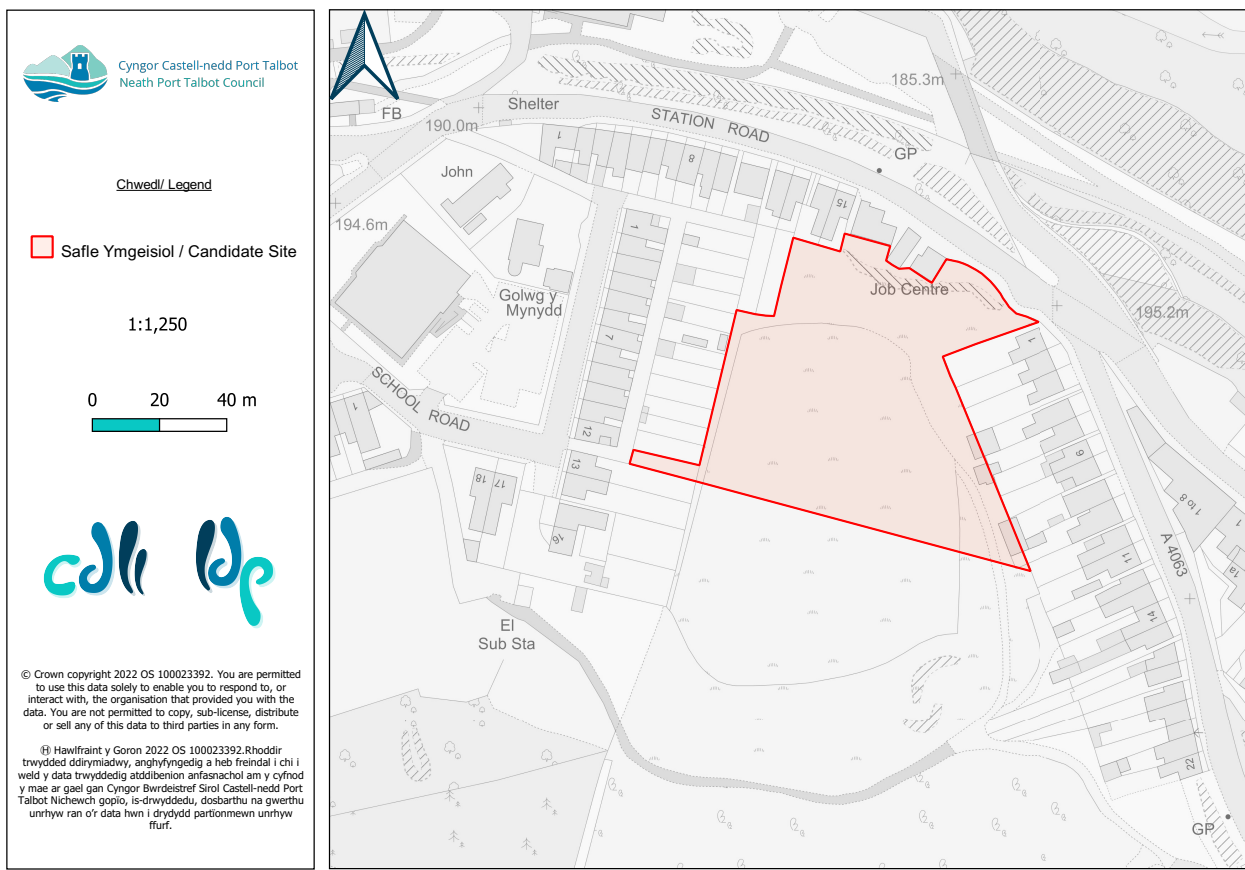

Enw'r Safle Ymgeisiol	Tir ym Mhen y Bryn, Croeserw	Candidate Site Name	Land at Pen y Bryn, Croeserw
Ardal Ofodol	(AV) Cwm Afan	Spatial Area	(AV) Afan Valley
Etholaeth	Cymer	Ward	Cymmer
Arwynebedd y Safle (ha)	128.38ha	Site Area (ha)	128.38ha
Defnydd Presennol	Tir Glas	Existing Use	Greenfield
Defnydd Arfaethedig	Twristiaeth; Hamdden	Proposed Use	Tourism; Recreation
Cynigydd Safle	Wildfox Resorts Afan Valley Ltd	Site Proposer	Wildfox Resorts Afan Valley Ltd

5.3 RLDP/AV/0003: Hen Randiroedd, Cymer / Old Allotments, Cymmer

Map 5.3 RLDP/AV/0003: Hen Randiroedd, Cymer / Old Allotments, Cymmer

Table 5.3 RLDP/AV/0003: Hen Randiroedd, Cymer / Old Allotments, Cymmer

Enw'r Safle Ymgeisiol	Hen Randiroedd, Cymer	Candidate Site Name	Old Allotments, Cymmer
Ardal Ofodol	(AV) Cwm Afan	Spatial Area	(AV) Afan Valley
Etholaeth	Cymer	Ward	Cymer
Arwynebedd y Safle (ha)	0.62ha	Site Area (ha)	0.62ha
Defnydd Presennol	Tir Glas	Existing Use	Greenfield
Defnydd Arfaethedig	Preswyl	Proposed Use	Residential
Cynigydd Safle	Mr Brian Williams	Site Proposer	Mr Brian Williams