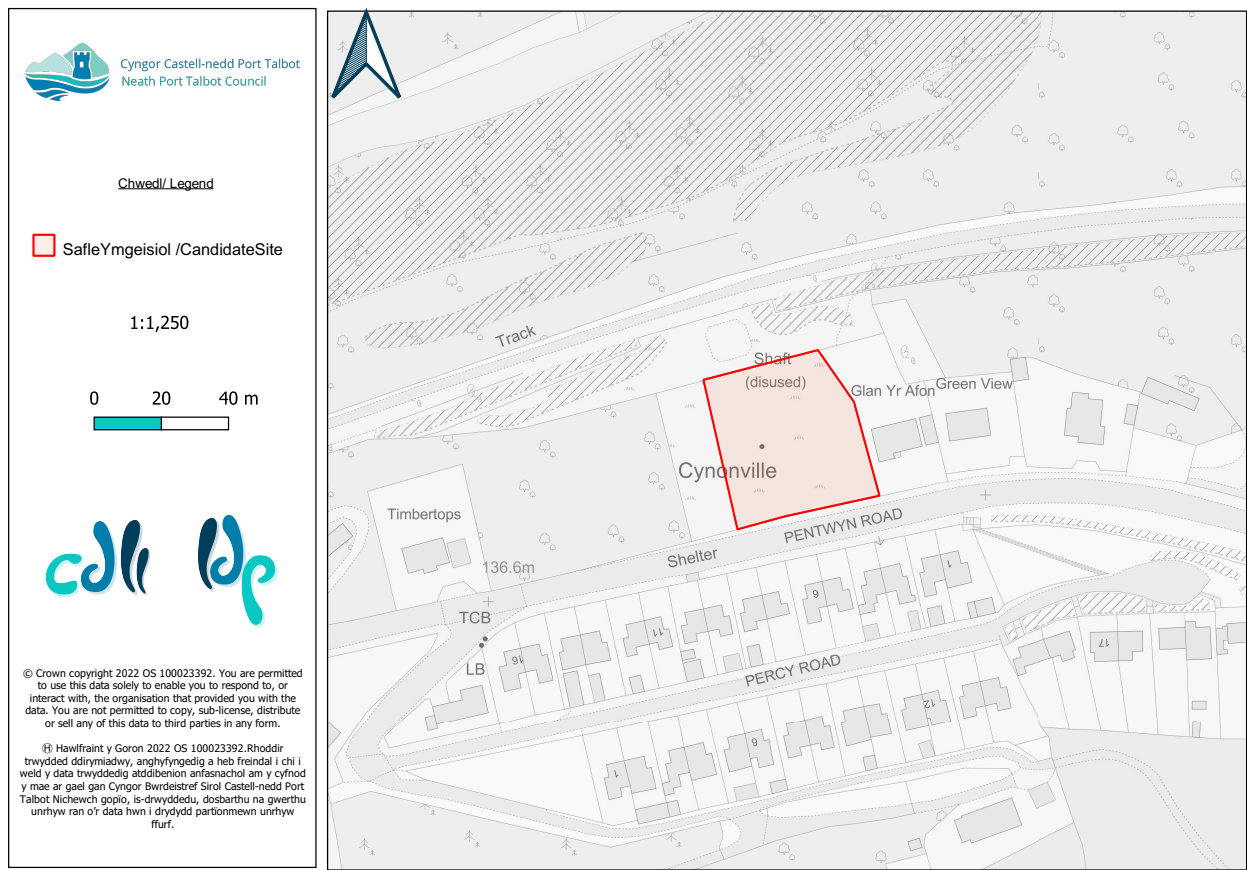

Enw'r Safle Ymgeisiol	Tir ym Mhen y Bryn, Croeserw	Candidate Site Name	Land at Pen y Bryn, Croeserw
Ardal Ofodol	(AV) Cwm Afan	Spatial Area	(AV) Afan Valley
Etholaeth	Cymer	Ward	Cymmer
Arwynebedd y Safle (ha)	128.38ha	Site Area (ha)	128.38ha
Defnydd Presennol	Tir Glas	Existing Use	Greenfield
Defnydd Arfaethedig	Twristiaeth; Hamdden	Proposed Use	Tourism; Recreation
Cynigydd Safle	Wildfox Resorts Afan Valley Ltd	Site Proposer	Wildfox Resorts Afan Valley Ltd

5 . Cwm Afan / Afan Valley

5.2 RLDP/AV/0002: Tir yn Heol Pen-twyn, Trecynon / Davies Plots, North of Pentwyn Road, Cynonville

Map 5.2 RLDP/AV/0002 Tir yn Heol Pen-twyn, Trecynon / Davies Plots, North of Pentwyn Road, Cynonville

Table 5.2 RLDP/AV/0002 Tir yn Heol Pen-twyn, Trecynon / Davies Plots, North of Pentwyn Road, Cynonville

Enw'r Safle Ymgeisiol	Tir yn Heol Pen-twyn, Trecynon	Candidate Site Name	Davies Plots, North of Pentwyn Road, Cynonville
Ardal Ofodol	(AV) Cwm Afan	Spatial Area	(AV) Afan Valley
Etholaeth	Cymer	Ward	Cymmer
Arwynebedd y Safle (ha)	0.19ha	Site Area (ha)	0.19ha
Defnydd Presennol	Tir Glas	Existing Use	Greenfield
Defnydd Arfaethedig	Preswyl	Proposed Use	Residential
Cynigydd Safle	Christopher Jenkins	Site Proposer	Christopher Jenkins