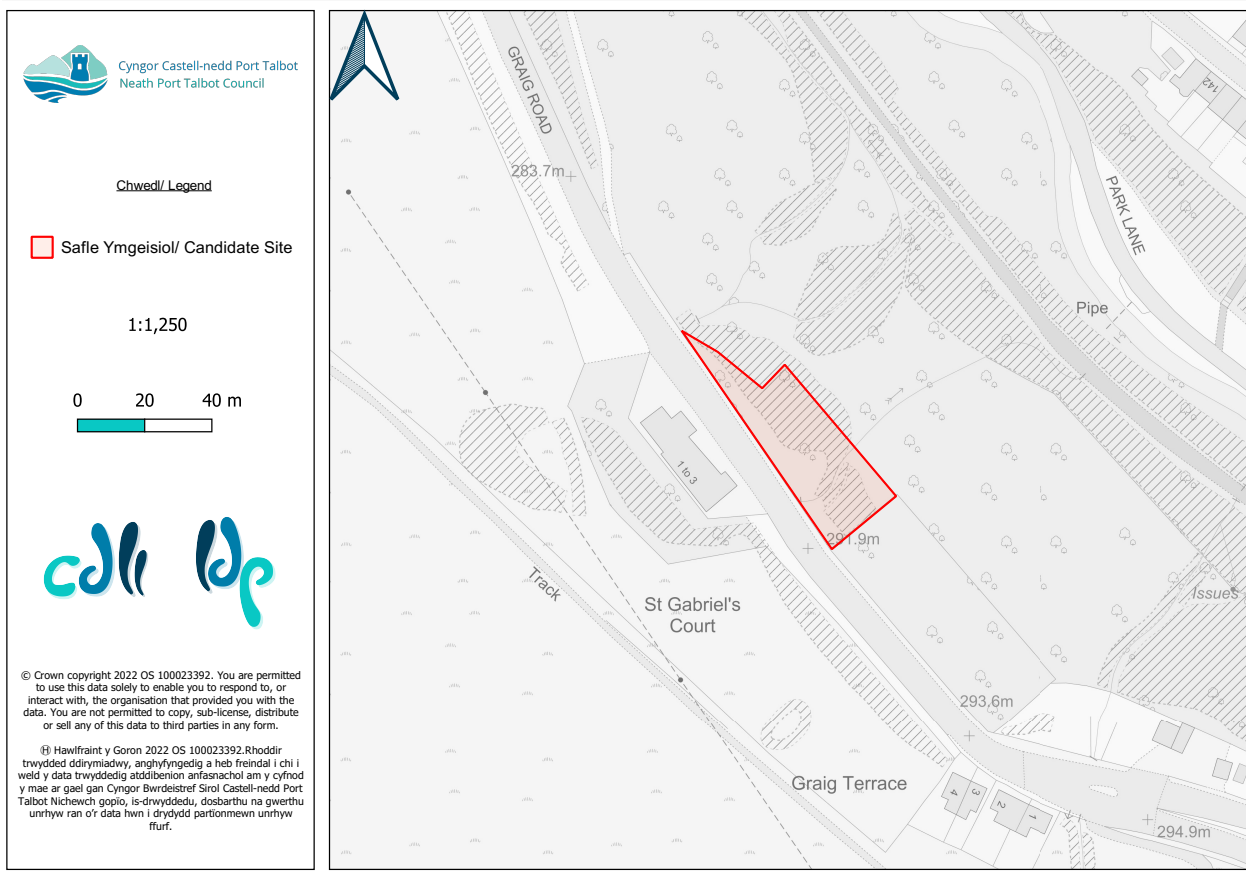

5.5 RLDP/AV/0005: Tir yn Nheras y Graig, Abergwynfi / Land at Graig Terrace Abergwynfi

Map 5.5 RLDP/AV/0005 Tir yn Nheras y Graig, Abergwynfi / Land at Graig Terrace Abergwynfi

Table 5.5 RLDP/AV/0005 Tir yn Nheras y Graig, Abergwynfi / Land at Graig Terrace Abergwynfi

Enw'r Safle Ymgeisiol	Tir yn Nheras y Graig, Abergwynfi	Candidate Site Name	Land at Graig Terrace Abergwynfi
Ardal Ofodol	(AV) Cwm Afan	Spatial Area	(AV) Afan Valley
Etholaeth	Gwynfi	Ward	Gwynfi
Arwynebedd y Safle (ha)	0.13ha	Site Area (ha)	0.13ha
Defnydd Presennol	Tir Glas	Existing Use	Greenfield
Defnydd Arfaethedig	Preswyl; Cyflogaeth	Proposed Use	Residential; Employment
Cynigydd Safle	Mr D Powell	Site Proposer	Mr D Powell