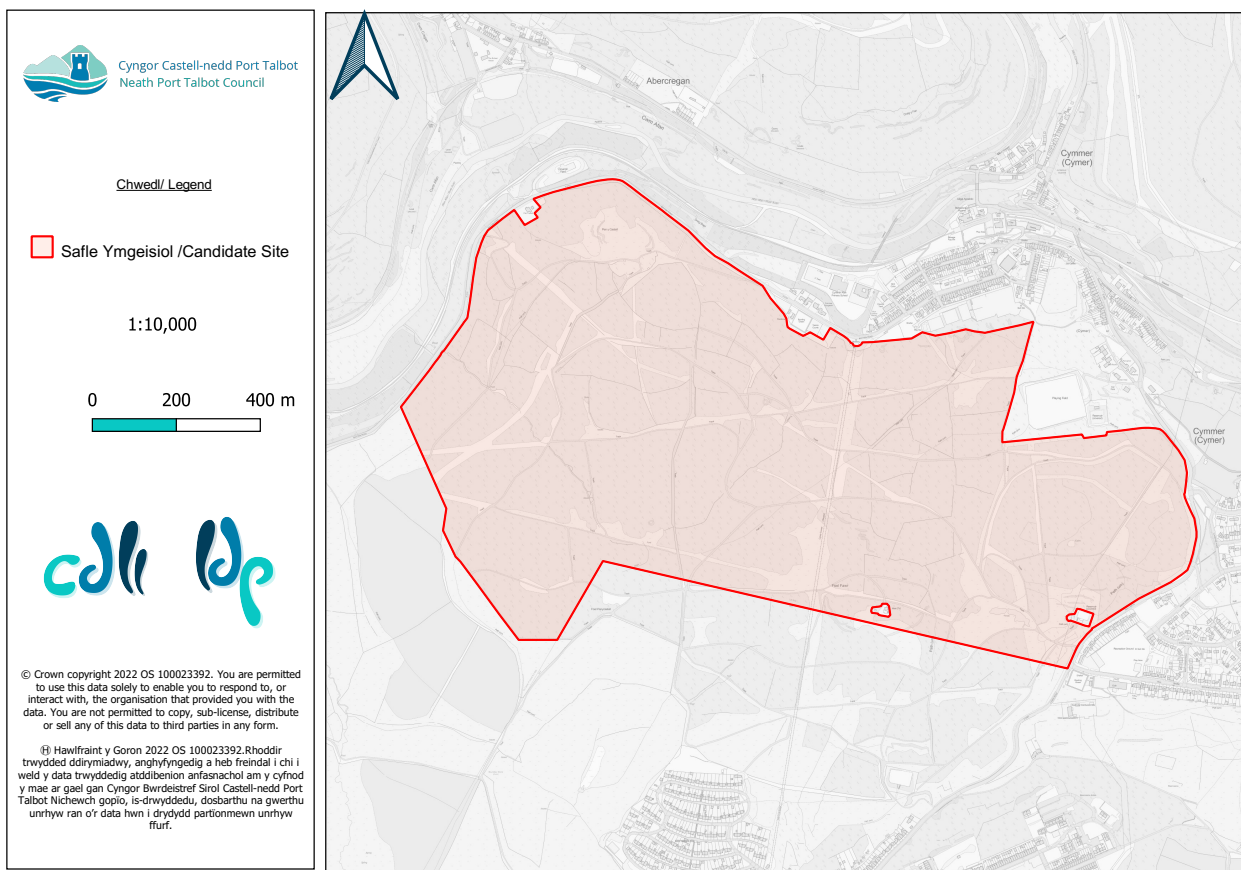

5.1 RLDP/AV/0001: Tir ym Mhen y Bryn, Croeserw / Land at Pen y Bryn, Croeserw

Map 5.1 RLDP/AV/0001: Tir ym Mhen y Bryn, Croeserw / Land at Pen y Bryn, Croeserw

Table 5.1 RLDP/AV/0001: Tir ym Mhen y Bryn, Croeserw / Land at Pen y Bryn, Croeserw

Enw'r Safle Ymgeisiol	Tir ym Mhen y Bryn, Croeserw	Candidate Site Name	Land at Pen y Bryn, Croeserw
Ardal Ofodol	(AV) Cwm Afan	Spatial Area	(AV) Afan Valley
Etholaeth	Cymer	Ward	Cymmer
Arwynebedd y Safle (ha)	128.38ha	Site Area (ha)	128.38ha
Defnydd Presennol	Tir Glas	Existing Use	Greenfield
Defnydd Arfaethedig	Twristiaeth; Hamdden	Proposed Use	Tourism; Recreation
Cynigydd Safle	Wildfox Resorts Afan Valley Ltd	Site Proposer	Wildfox Resorts Afan Valley Ltd

5 . Cwm Afan / Afan Valley

5.2 RLDP/AV/0002: Tir yn Heol Pen-twyn, Trecynon / Davies Plots, North of Pentwyn Road, Cynonville

Map 5.2 RLDP/AV/0002 Tir yn Heol Pen-twyn, Trecynon / Davies Plots, North of Pentwyn Road, Cynonville

5 . Cwm Afan / Afan Valley

5.8 RLDP/AV/0008: Tir yn Heol Ton-mawr, Ton-Mawr / Land at Tonmawr Road. Tonmawr

Map 5.8 RLDP/AV/0008: Tir yn Heol Ton-mawr / Land at Tonmawr Road

Table 5.8 RLDP/AV/0008: Tir yn Heol Ton-mawr / Land at Tonmawr Road