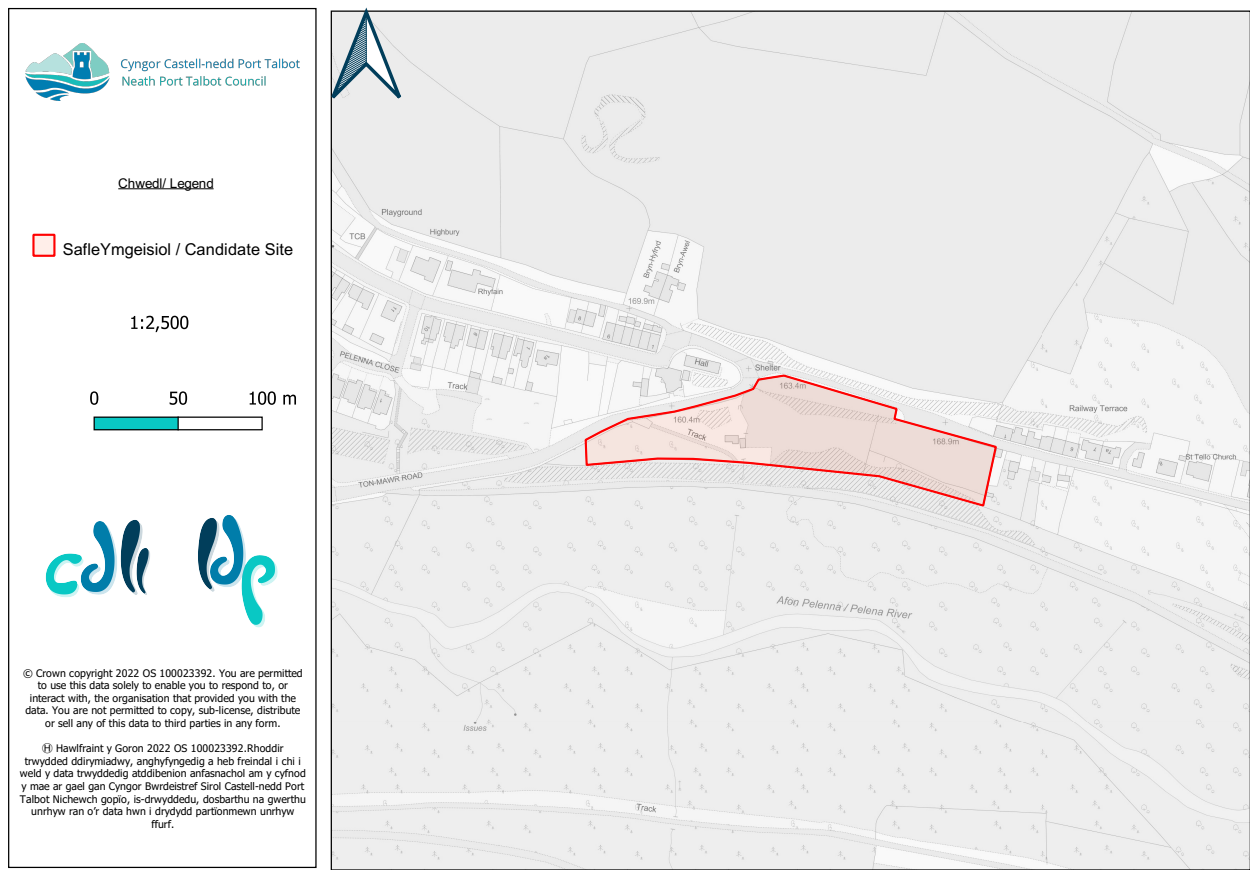

5 . Cwm Afan / Afan Valley

5.8 RLDP/AV/0008: Tir yn Heol Ton-mawr, Ton-Mawr / Land at Tonmawr Road. Tonmawr

Map 5.8 RLDP/AV/0008: Tir yn Heol Ton-mawr / Land at Tonmawr Road

Table 5.8 RLDP/AV/0008: Tir yn Heol Ton-mawr / Land at Tonmawr Road

Enw'r Safle Ymgeisiol	Tir yn Heol Ton-mawr	Candidate Site Name	Land at Tonmawr Road
Ardal Ofodol	(AV) Cwm Afan	Spatial Area	(AV) Afan Valley
Etholaeth	Pelena	Ward	Pelenna
Arwynebedd y Safle (ha)	0.91ha	Site Area (ha)	0.91ha
Defnydd Presennol	Amaethyddol	Existing Use	Agricultural
Defnydd Arfaethedig	Preswyl	Proposed Use	Residential
Cynigydd Safle	A Callaghan	Site Proposer	A Callaghan