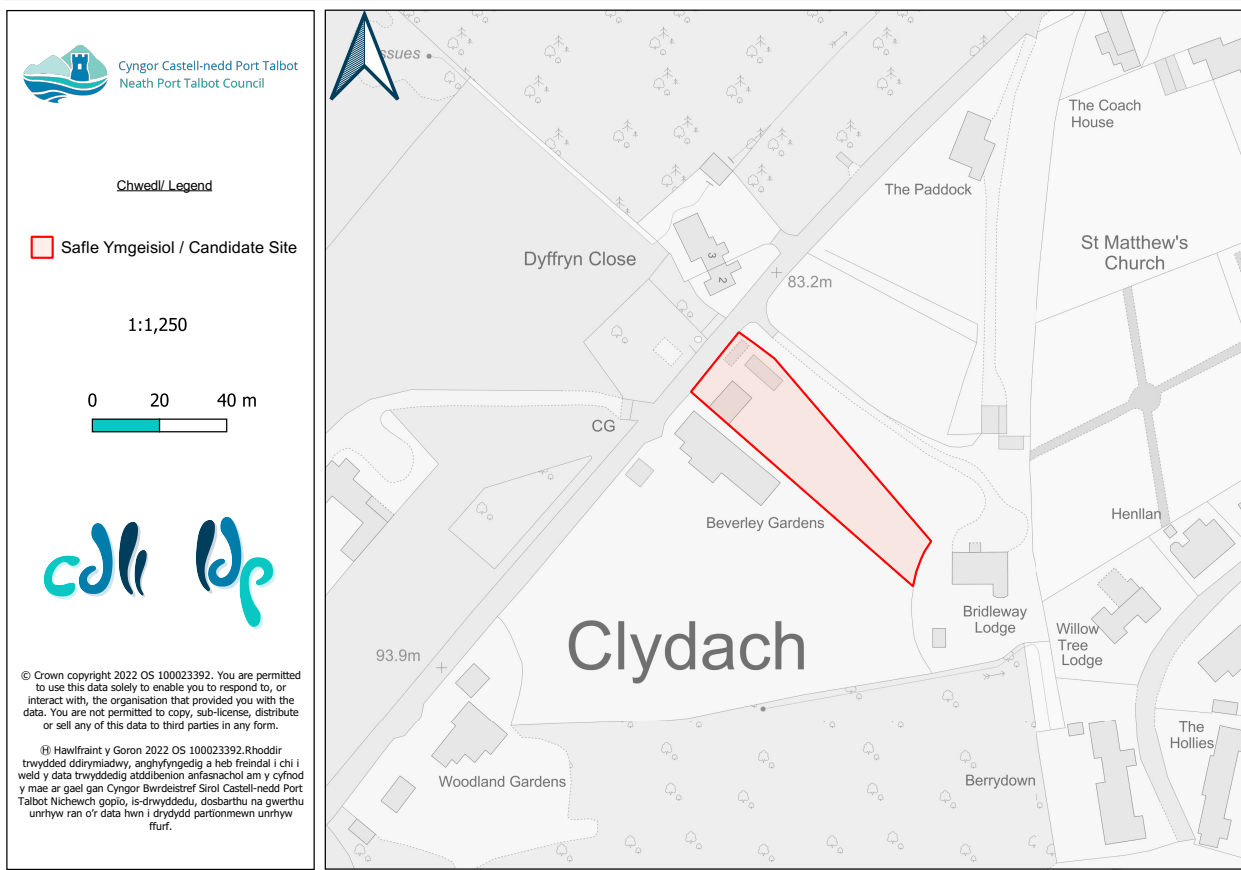

2.27 RLDP/N/0027: Rhan o Erddi Beverley, Bryncoch - Dewis 2 / Part of Beverley Gardens, Bryncoch - Submission 2

Map 2.27 RLDP/N/0027: Rhan o Erddi Beverley, Bryncoch - Dewis 2 / Part of Beverley Gardens, Bryncoch - Submission 2