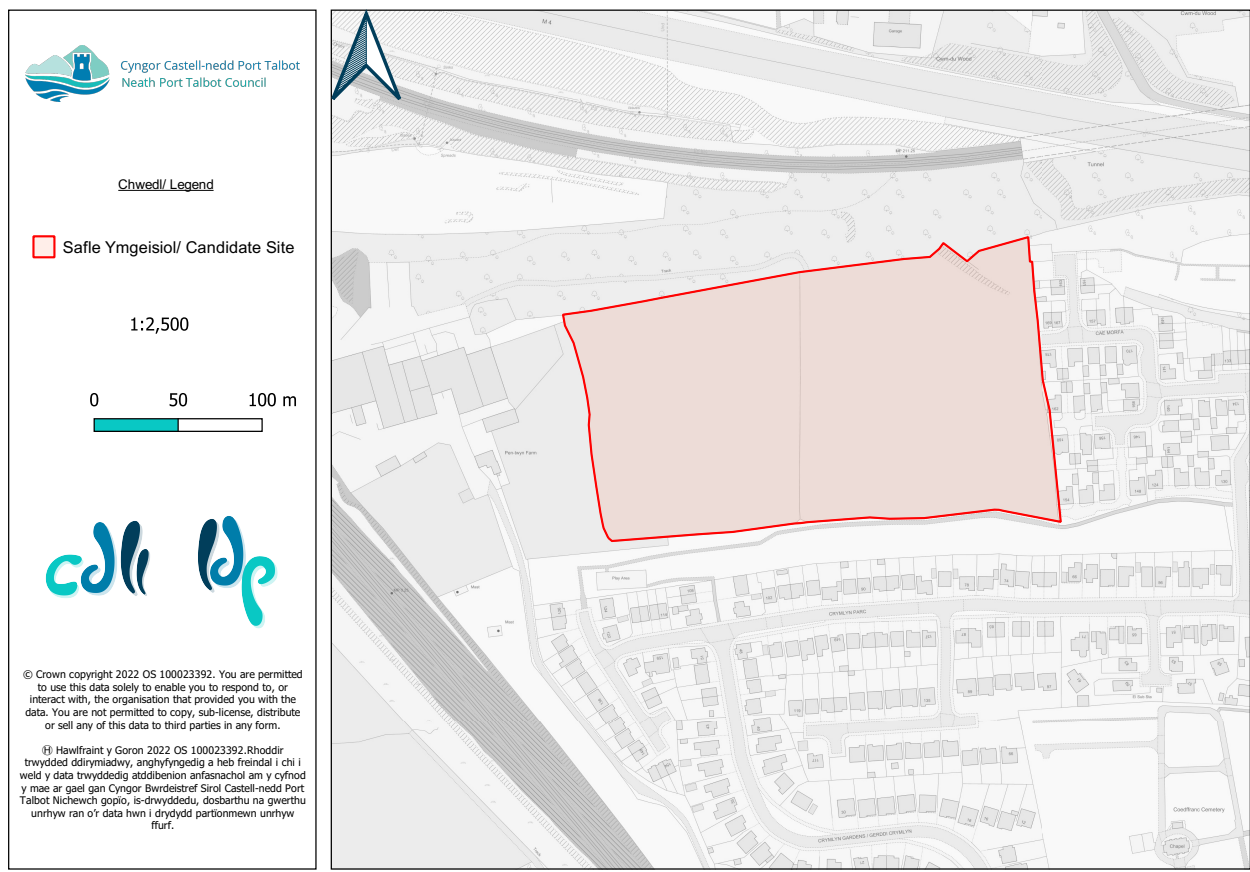

2 . Castell-nedd / Neath

2.22 RLDP/N/0022: Parc Crymlyn, Sgiwen / Crymlyn Parc, Skewen

Map 2.22 RLDP/N/0022: Parc Crymlyn, Sgiwen / Crymlyn Parc, Skewen

Table 2.22 RLDP/N/0022: Parc Crymlyn, Sgiwen / Crymlyn Parc, Skewen

Enw'r Safle Ymgeisiol	Parc Crymlyn, Sgiwen	Candidate Site Name	Crymlyn Parc, Skewen
Ardal Ofodol	(N) Castell-nedd	Spatial Area	(N) Neath
Etholaeth	Gorllewin Coedffranc	Ward	Coedffranc West
Arwynebedd y Safle (ha)	4.08ha	Site Area (ha)	4.08ha
Defnydd Presennol	Amaethyddol	Existing Use	Agricultural
Defnydd Arfaethedig	Preswyl	Proposed Use	Residential
Cynigydd Safle	Coombe Tennant Estate	Site Proposer	Coombe Tennant Estate