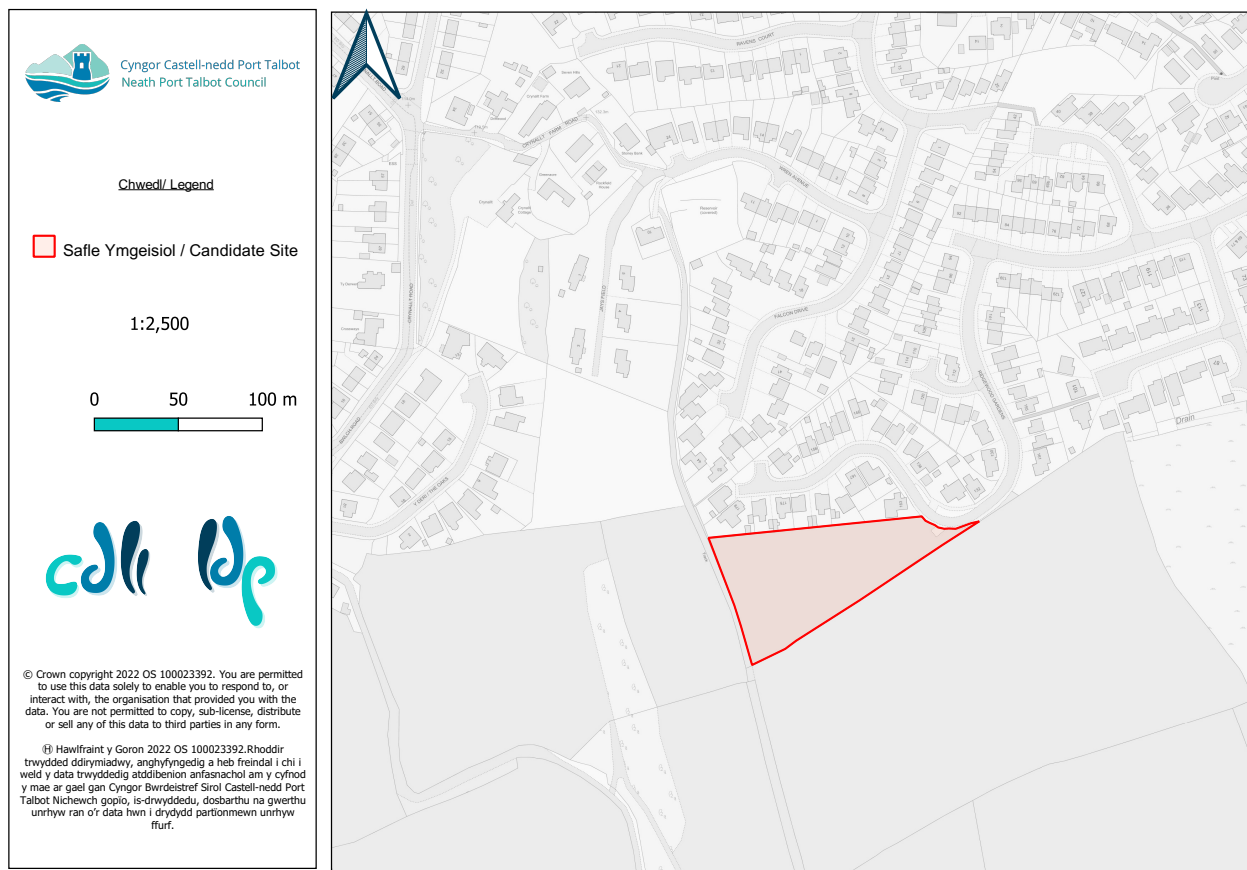

Enw'r Safle Ymgeisiol	Tir ar Fferm Cefn Saeson, Cimla	Candidate Site Name	Land at Cefn Saeson Farm, Cimla
Ardal Ofodol	(N) Castell-nedd	Spatial Area	(N) Neath
Etholaeth	Cimla	Ward	Cimla
Arwynebedd y Safle (ha)	12.62ha	Site Area (ha)	12.62ha
Defnydd Presennol	Amaethyddol	Existing Use	Agricultural
Defnydd Arfaethedig	Preswyl	Proposed Use	Residential
Cynigydd Safle	Barratt Homes	Site Proposer	Barratt Homes

2.17 RLDP/N/0017: Tir oddi ar Erddi Ridgewood, Cimla / Land off Ridgewood Gardens, Cimla

Map 2.17 RLDP/N/0017: Tir oddi ar Erddi Ridgewood, Cimla / Land off Ridgewood Gardens, Cimla

Table 2.17 RLDP/N/0017: Tir oddi ar Erddi Ridgewood, Cimla / Land off Ridgewood Gardens, Cimla

Enw'r Safle Ymgeisiol	Tir oddi ar Erddi Ridgewood, Cimla	Candidate Site Name	Land off Ridgewood Gardens, Cimla
Ardal Ofodol	(N) Castell-nedd	Spatial Area	(N) Neath
Etholaeth	Cimla	Ward	Cimla
Arwynebedd y Safle (ha)	0.66ha	Site Area (ha)	0.66ha
Defnydd Presennol	Tir Glas	Existing Use	Greenfield
Defnydd Arfaethedig	Preswyl	Proposed Use	Residential
Cynigydd Safle	Mr P Ware	Site Proposer	Mr P Ware