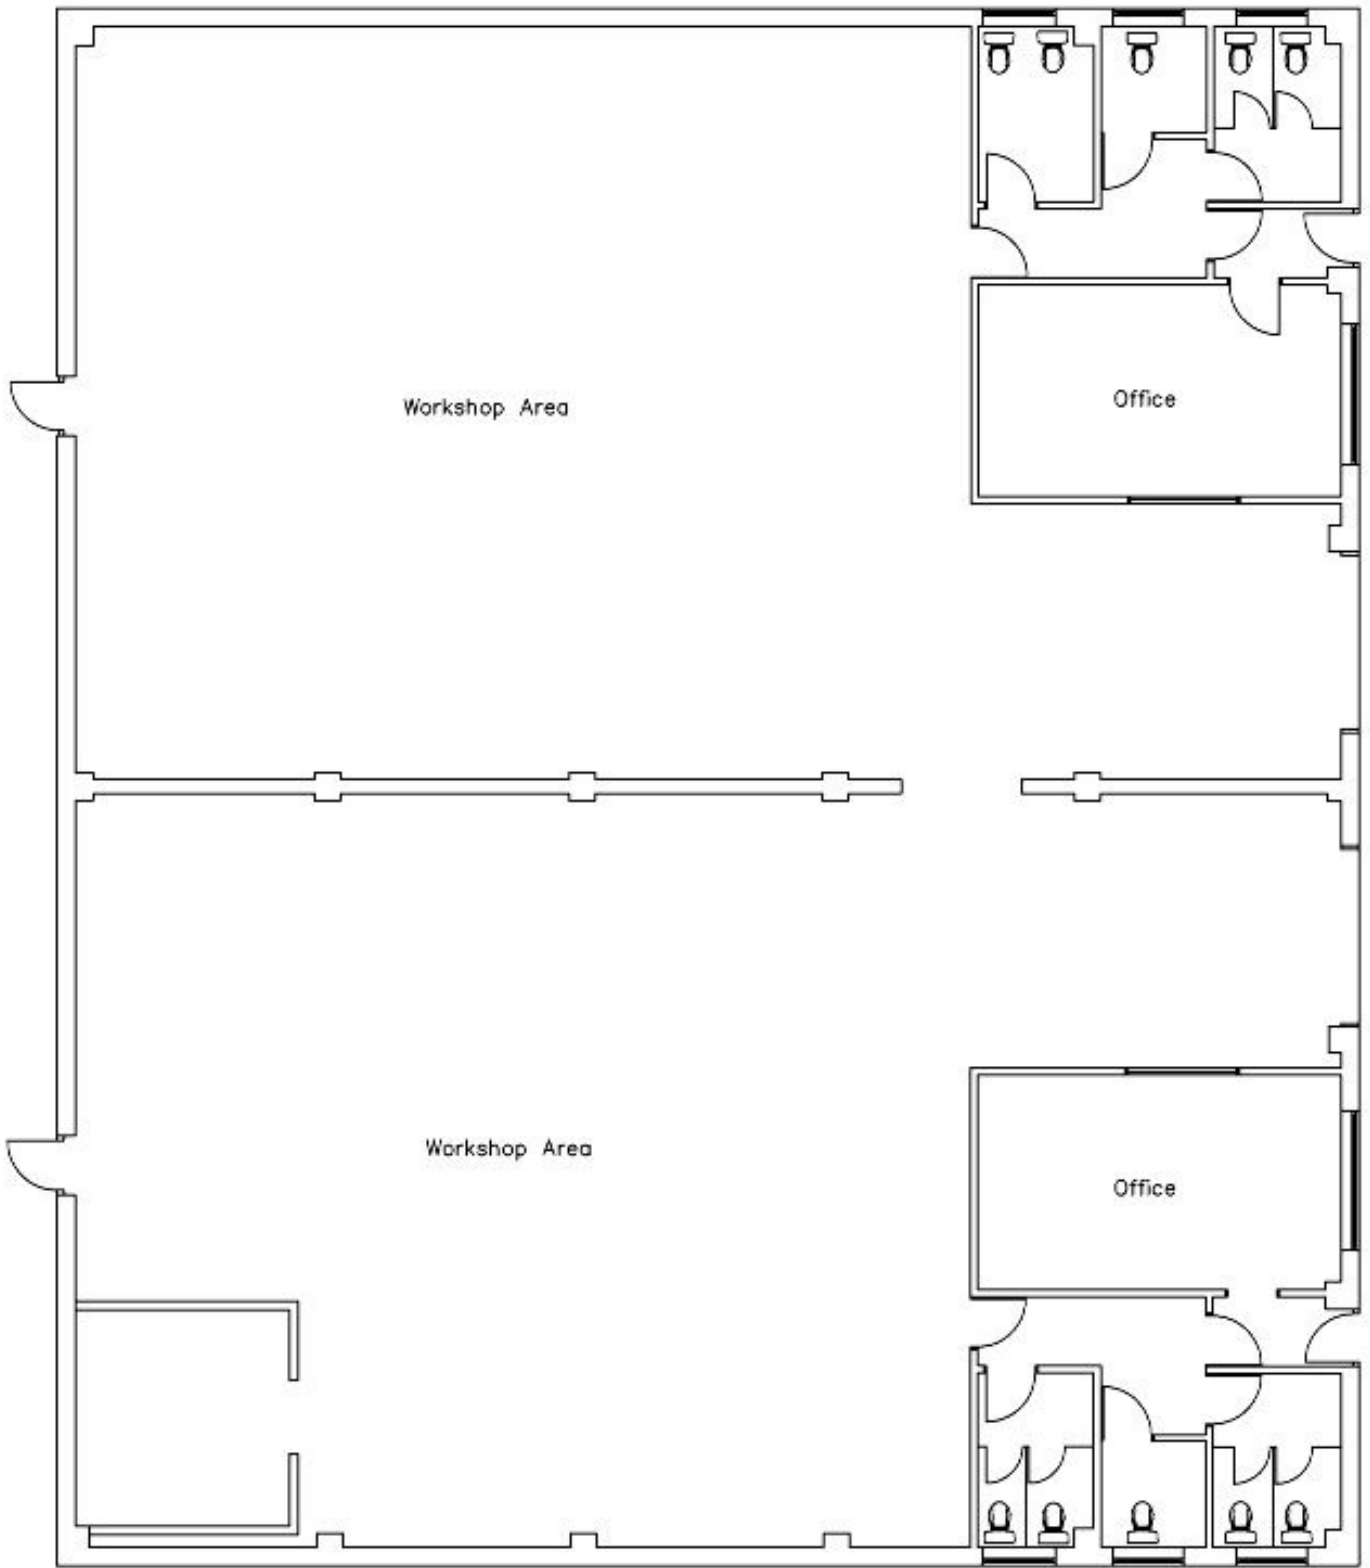

Cynllun Mewnol

Internal Layout