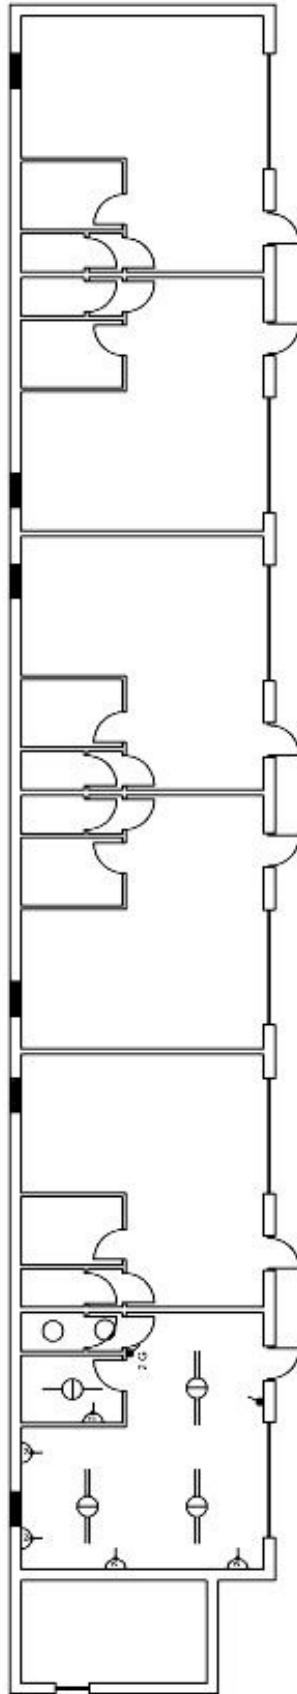

FLOOR PLAN

Cynllun Mewnol

Internal Layout