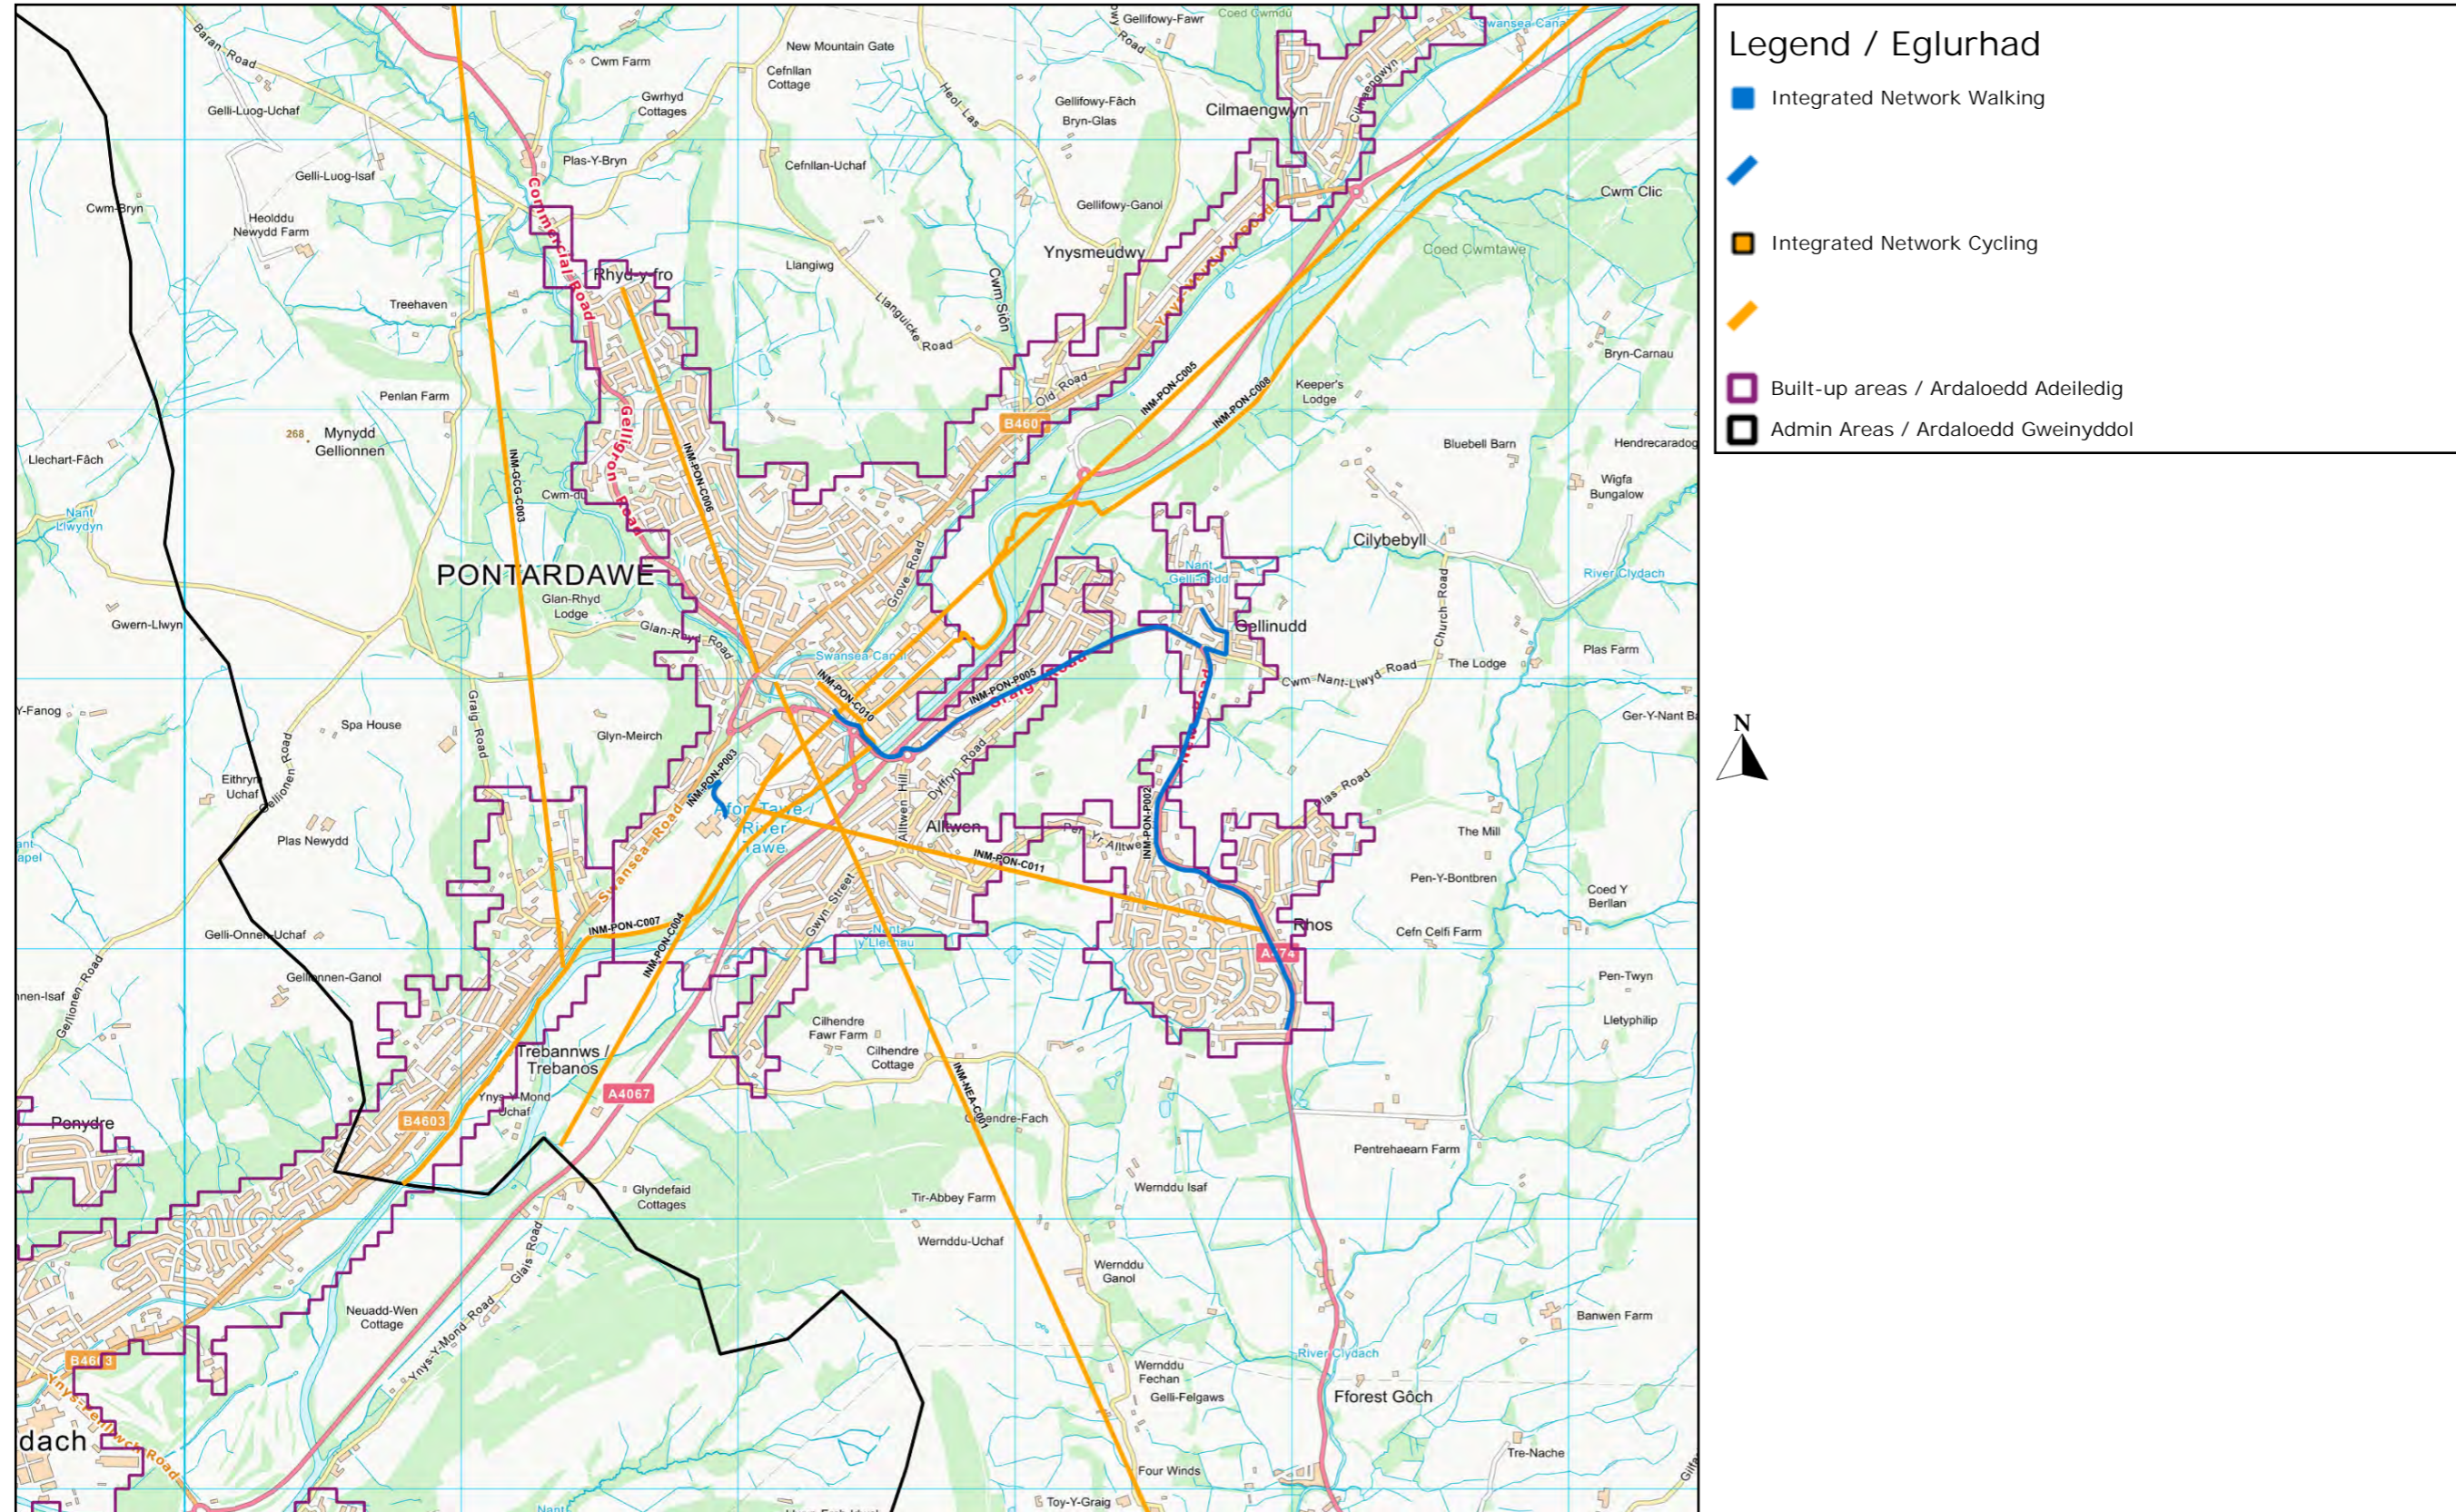

Map 3 - Pontardawe

Produced by the Active Travel web site. Gynhyrchwyd gan y wefan Teithio Llesol.

Neath Port Talbot Council
The Quays, Brunel Way
Baglan Energy Park
Neath SA11 2GG

© Crown Copyright and database right 2014. Ordnance Survey 100021874. Welsh Government. © Hawlfraint a hawliau cronfa ddata'r Goron 2014. Rhif Trwydded yr Arolwg Ordnans 100021874. Whilst the Welsh Government have made every effort to ensure that the information on this website is accurate and up-to-date, the Welsh Government takes no responsibility for any incorrect information. The data is compiled from Public Rights of Way, Ordnance Survey ITN, Ordnance Survey ITN Urban Path and aerial photography derived data supplemented by field survey. The online map is provided for guidance only and is not a legal record. Er bod Llywodraeth Cymru wedi gwneud pob ymdrech i sicrhau bod y wybodaeth ar y wefan hon yn gywir ac yn gyfredol, mae Llywodraeth Cymru yn cymryd unrhyw gyfrifoldeb am unrhyw wybodaeth anghywir. Lluniwyd y data o hawliau tramwy cyhoeddus, RHTI yr AO, Llwybrau Trefol RHTI yr AO a data sy'n deillio o ffotograffau o'r awyr wedi'i ategu gan arolwg maes. Yn y map ar-lein yn darparu canllaw yn unig ac nid yw cofnod cyfreithiol.