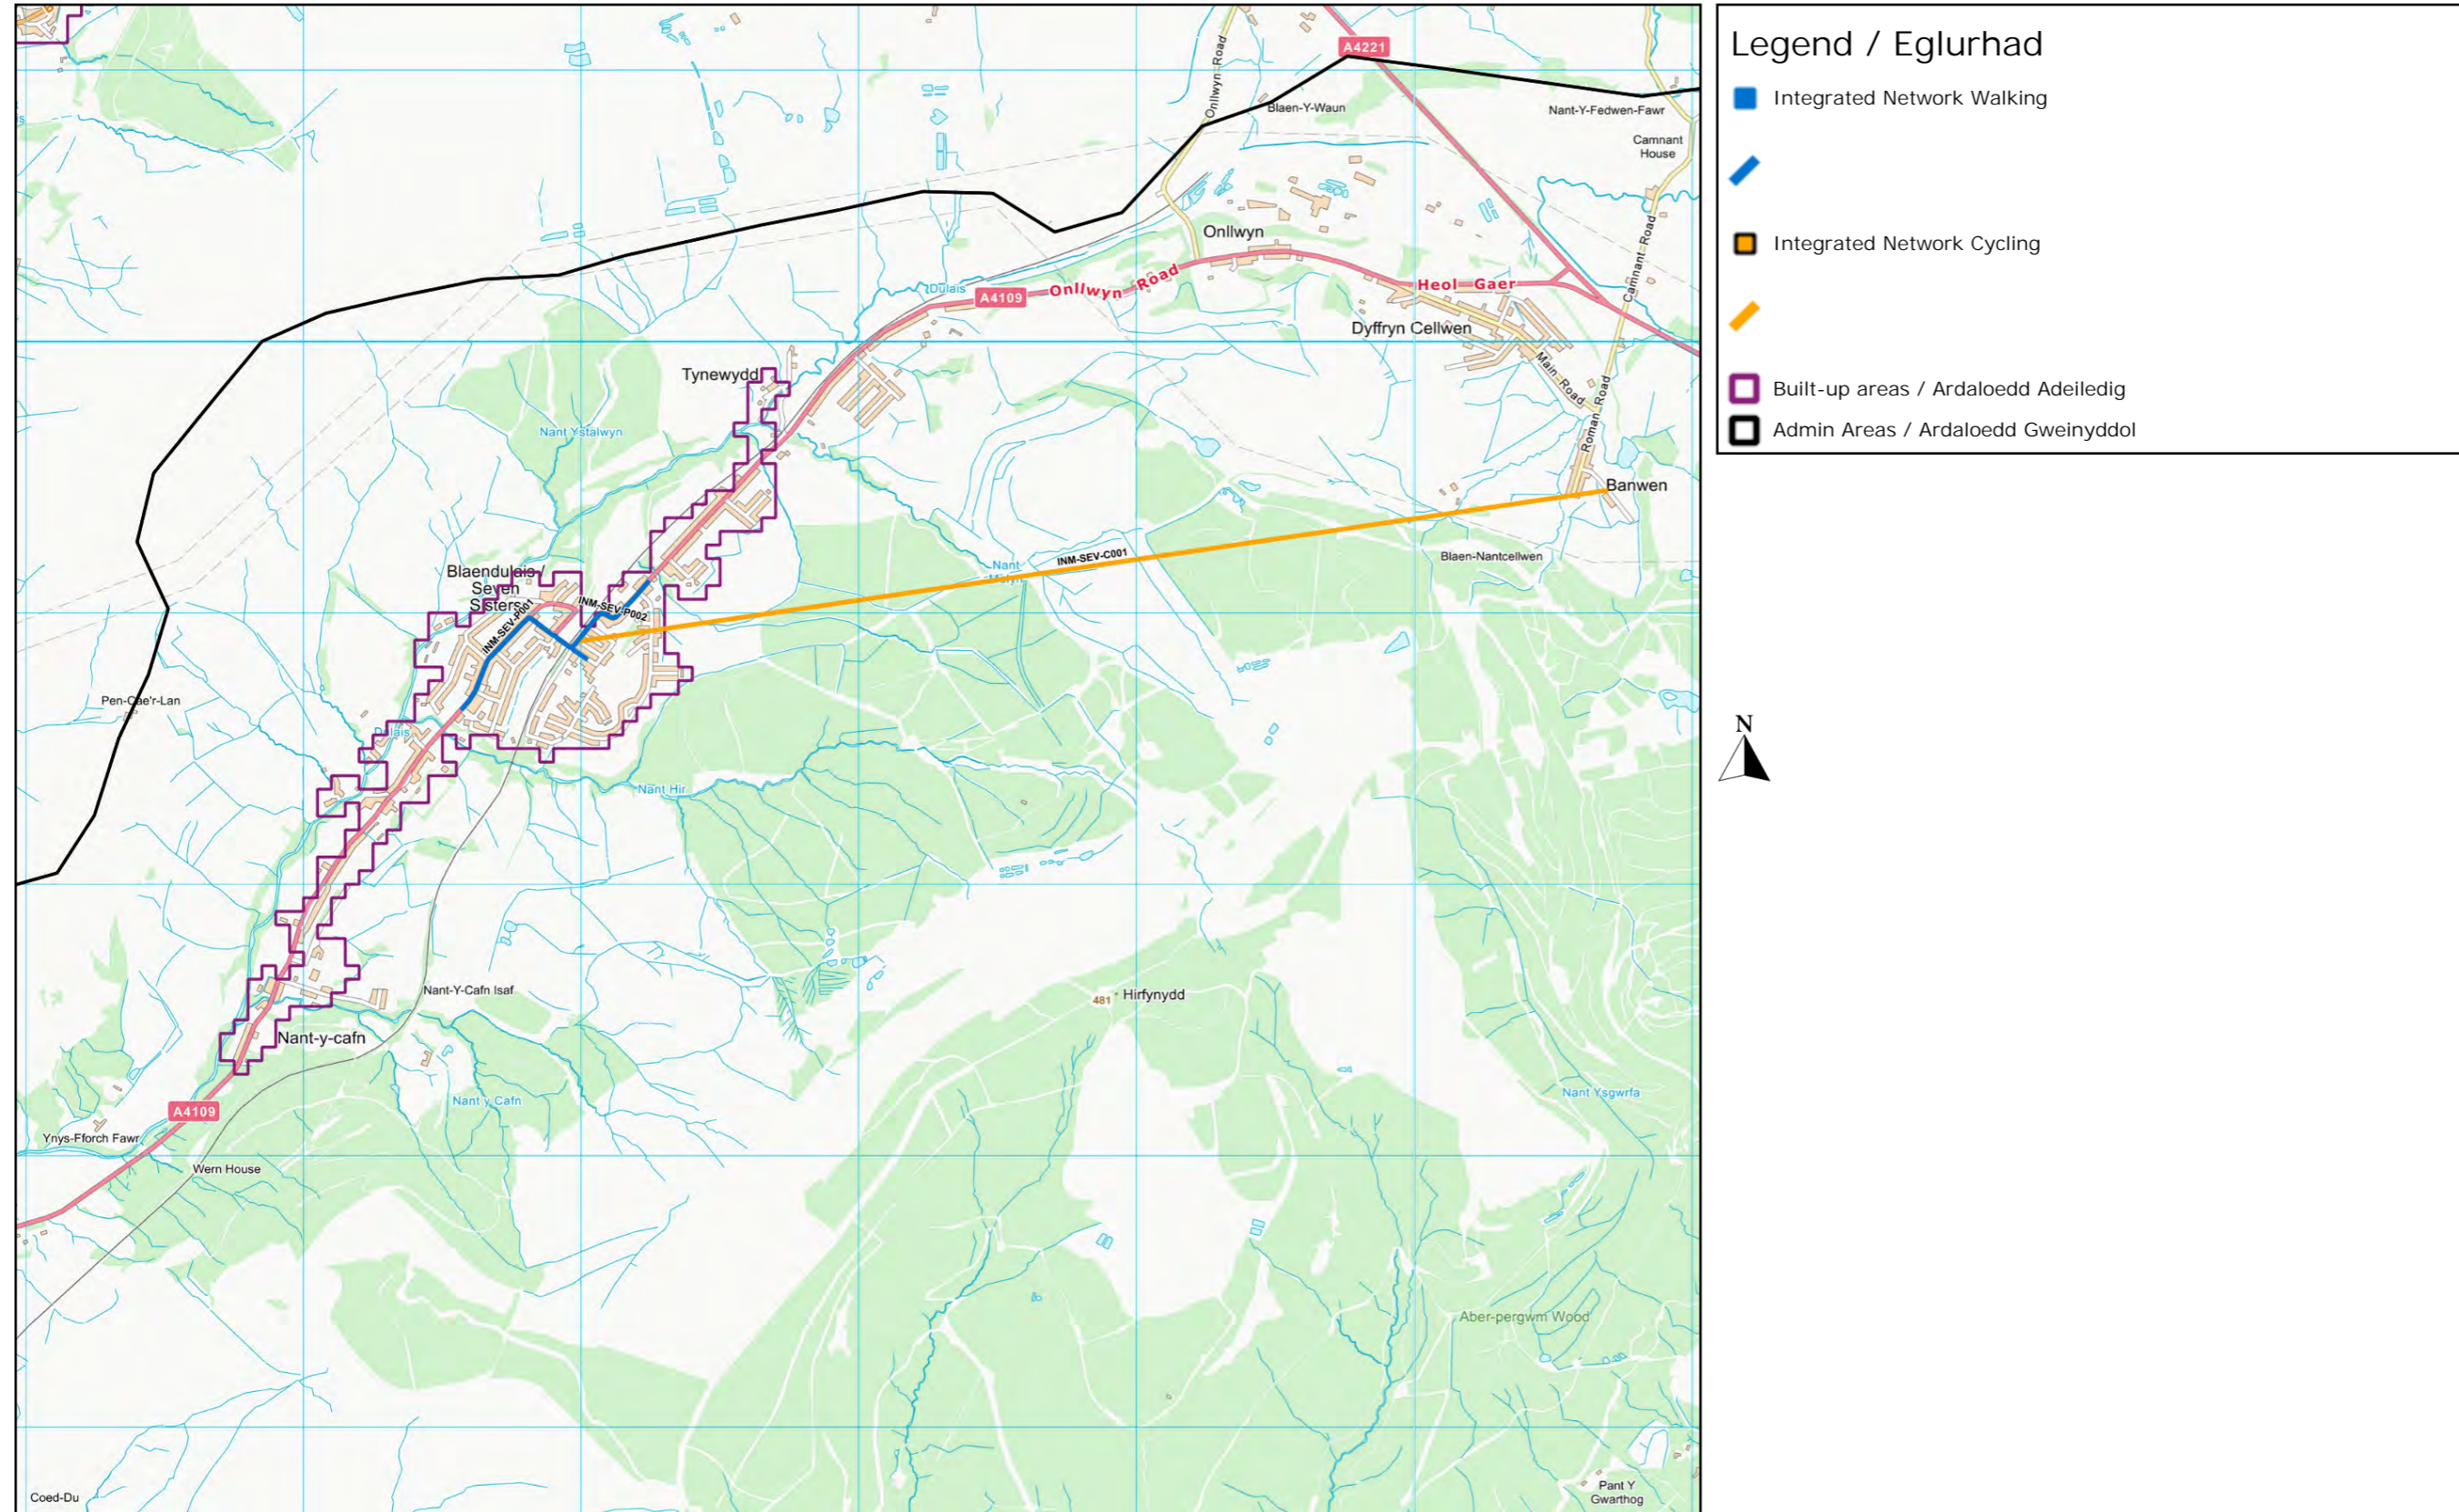

Map 5 - Seven Sisters

Produced by the Active Travel web site. Gynhyrchwyd gan y wefan Teithio Llesol.

Neath Port Talbot Council
The Quays, Brunel Way
Baglan Energy Park
Neath SA11 2GG

© Crown Copyright and database right 2014. Ordnance Survey 100021874. Welsh Government. © Hawlfraint a hawliau cronfa ddata'r Goron 2014. Rhif Trwydded yr Arolwg Ordnans 100021874. Whilst the Welsh Government have made every effort to ensure that the information on this website is accurate and up-to-date, the Welsh Government takes no responsibility for any incorrect information. The data is compiled from Public Rights of Way, Ordnance Survey ITN, Ordnance Survey ITN Urban Path and aerial photography derived data supplemented by field survey. The online map is provided for guidance only and is not a legal record. Er bod Llywodraeth Cymru wedi gwneud pob ymdrech i sicrhau bod y wybodaeth ar y wefan hon yn gywir ac yn gyfredol, mae Llywodraeth Cymru yn cymryd unrhyw gyfrifoldeb am unrhyw wybodaeth anghywir. Lluniwyd y data o hawliau tramwy cyhoeddus, RhTI yr AO, Llwybrau Trefol RhTI yr AO a data sy'n deillio o ffotograffau o'r awyr wedi'i ategu gan arolwg maes. Yn y map ar-lein yn darparu canllaw yn unig ac nid yw cofnod cyfreithiol.