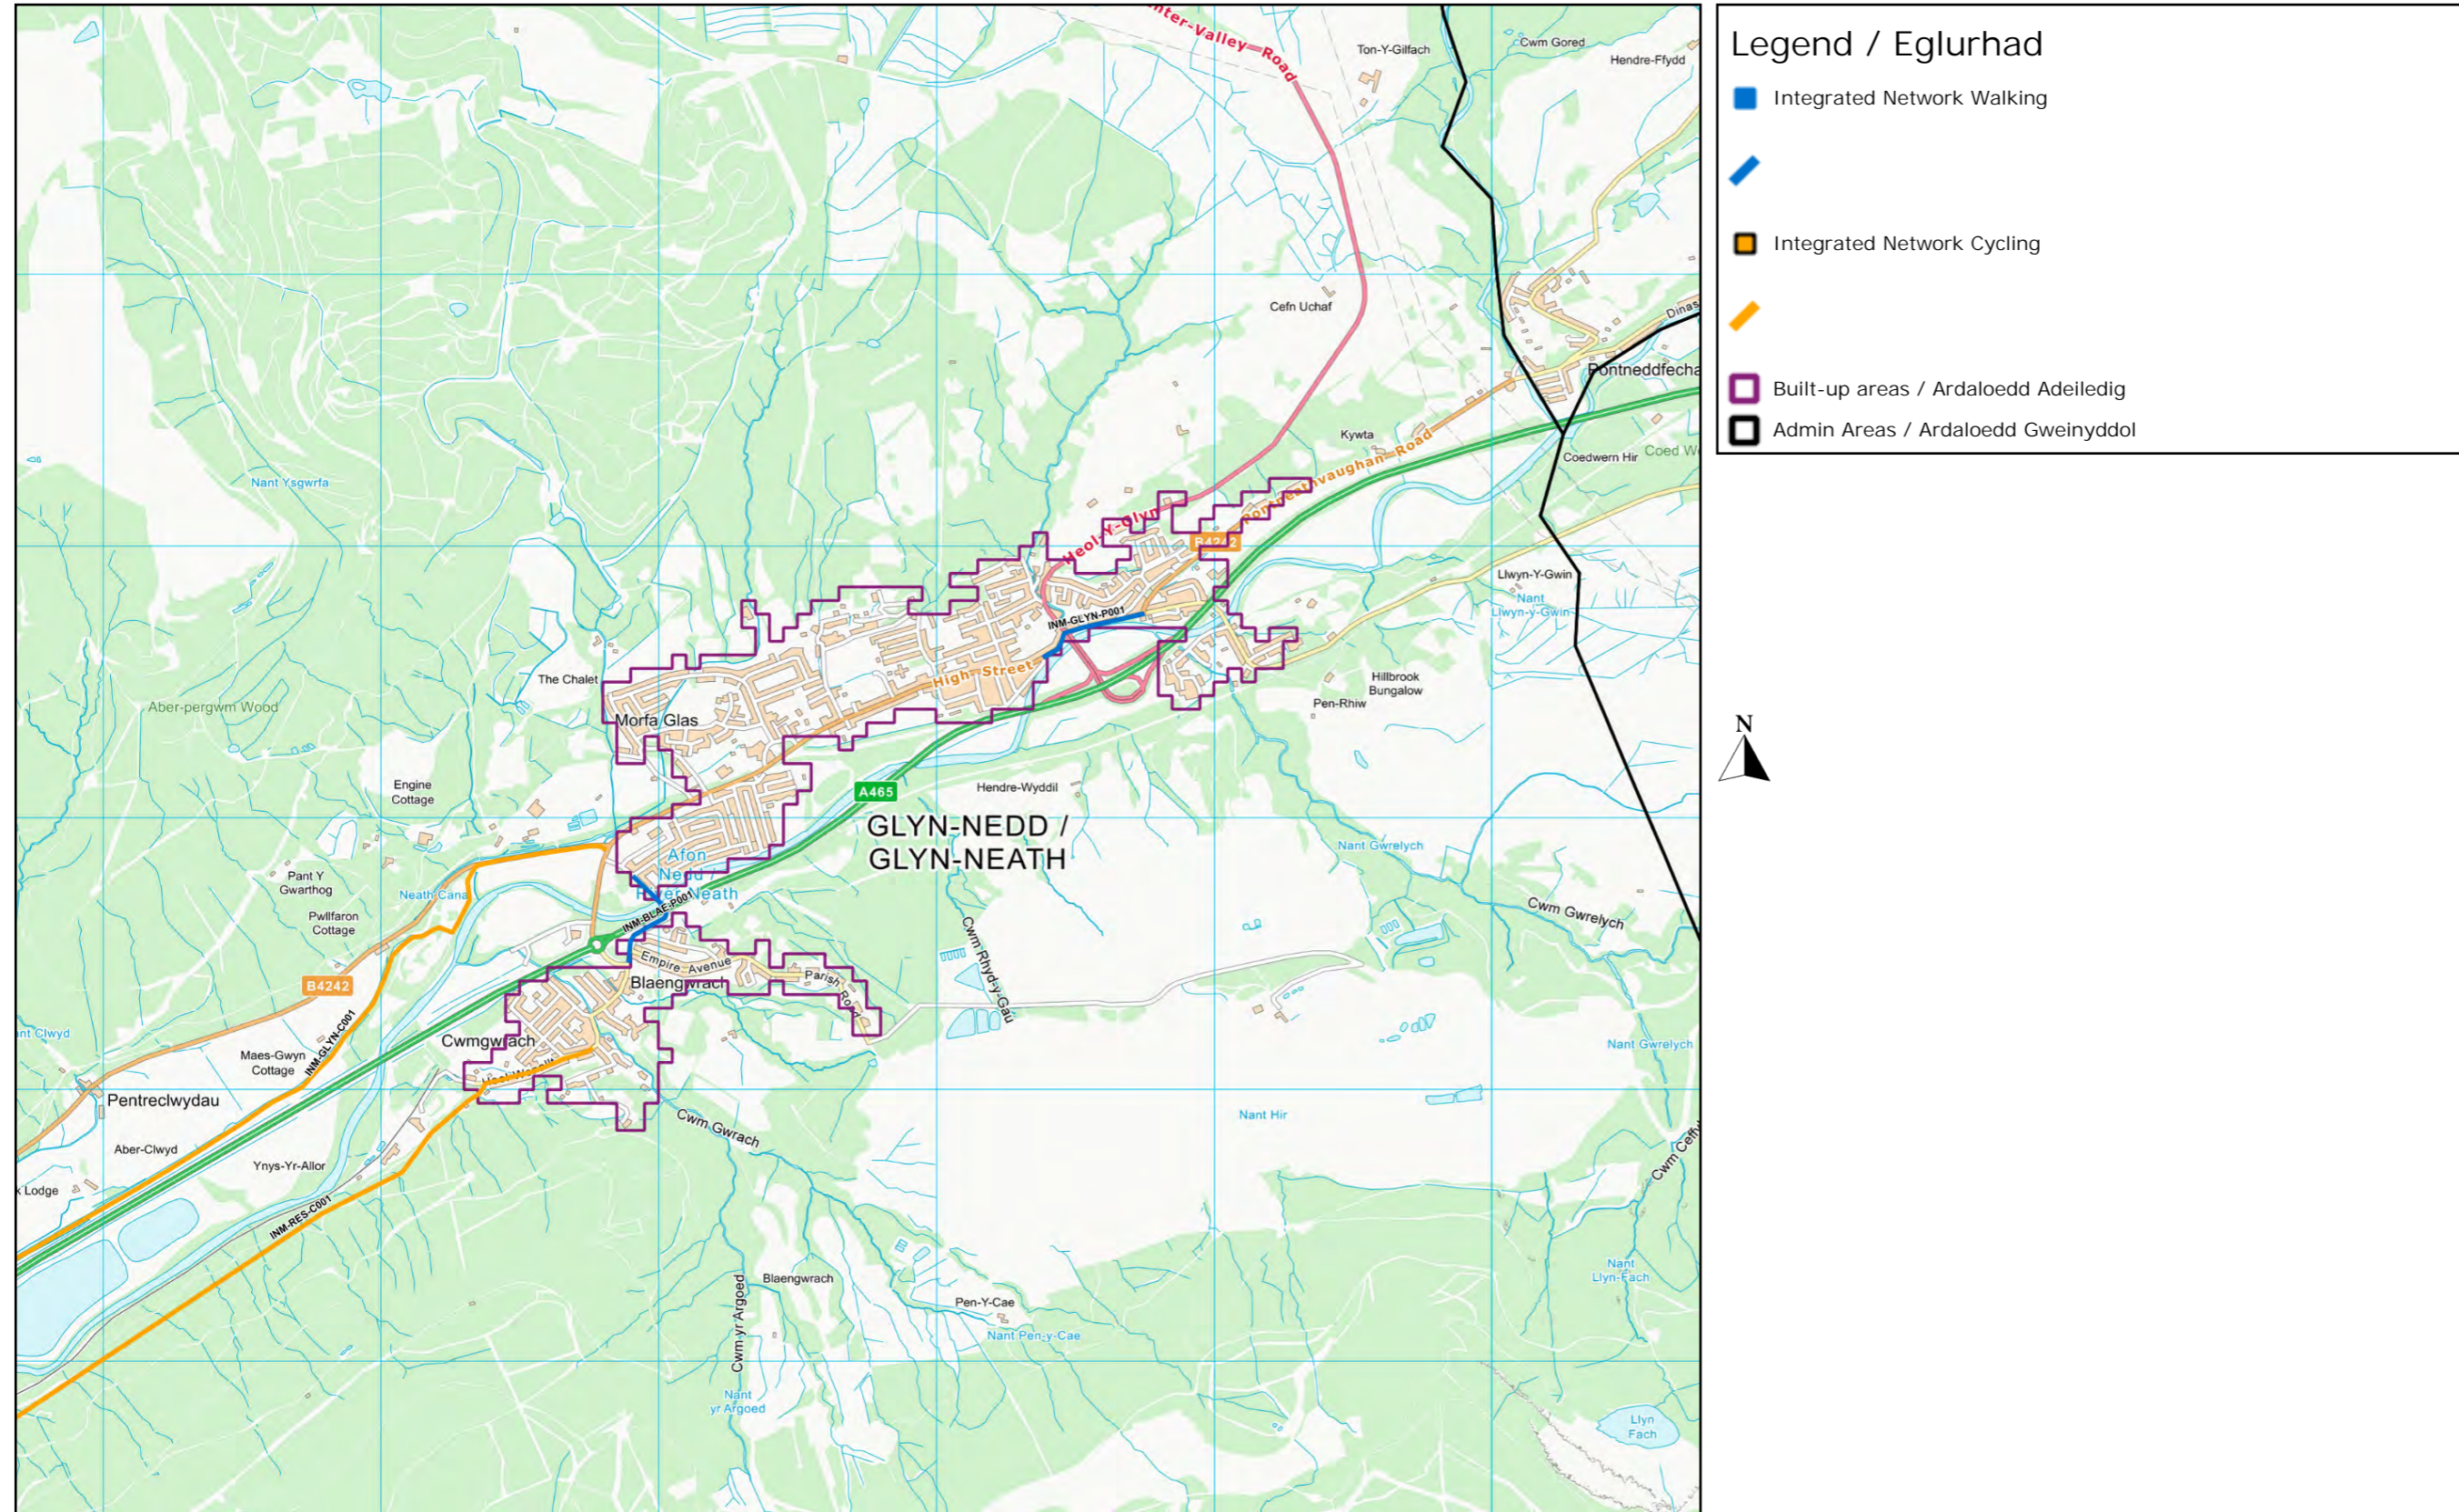

Map 7 - Glynneath & Blaengwrach

Produced by the Active Travel web site. Gynhyrchwyd gan y wefan Teithio Llesol.

Neath Port Talbot Council
The Quays, Brunel Way
Baglan Energy Park
Neath SA11 2GG

© Crown Copyright and database right 2014. Ordnance Survey 100021874. Welsh Government. © Hawlfraint a hawliau cronfa ddata'r Goron 2014. Rhif Trwydded yr Arolwg Ordnans 100021874. Whilst the Welsh Government have made every effort to ensure that the information on this website is accurate and up-to-date, the Welsh Government takes no responsibility for any incorrect information. The data is compiled from Public Rights of Way, Ordnance Survey ITN, Ordnance Survey ITN Urban Path and aerial photography derived data supplemented by field survey. The online map is provided for guidance only and is not a legal record. Er bod Llywodraeth Cymru wedi gwneud pob ymdrech i sicrhau bod y wybodaeth ar y wefan hon yn gywir ac yn gyfredol, mae Llywodraeth Cymru yn cymryd unrhyw gyfrifoldeb am unrhyw wybodaeth anghywir. Lluniwyd y data o hawliau tramwy cyhoeddus, RHTI yr AO, Llwybrau Trefol RHTI yr AO a data sy'n deillio o ffotograffau o'r awyr wedi'i ategu gan arolwg maes. Yn y map ar-lein yn darparu canllaw yn unig ac nid yw cofnod cyfreithiol.