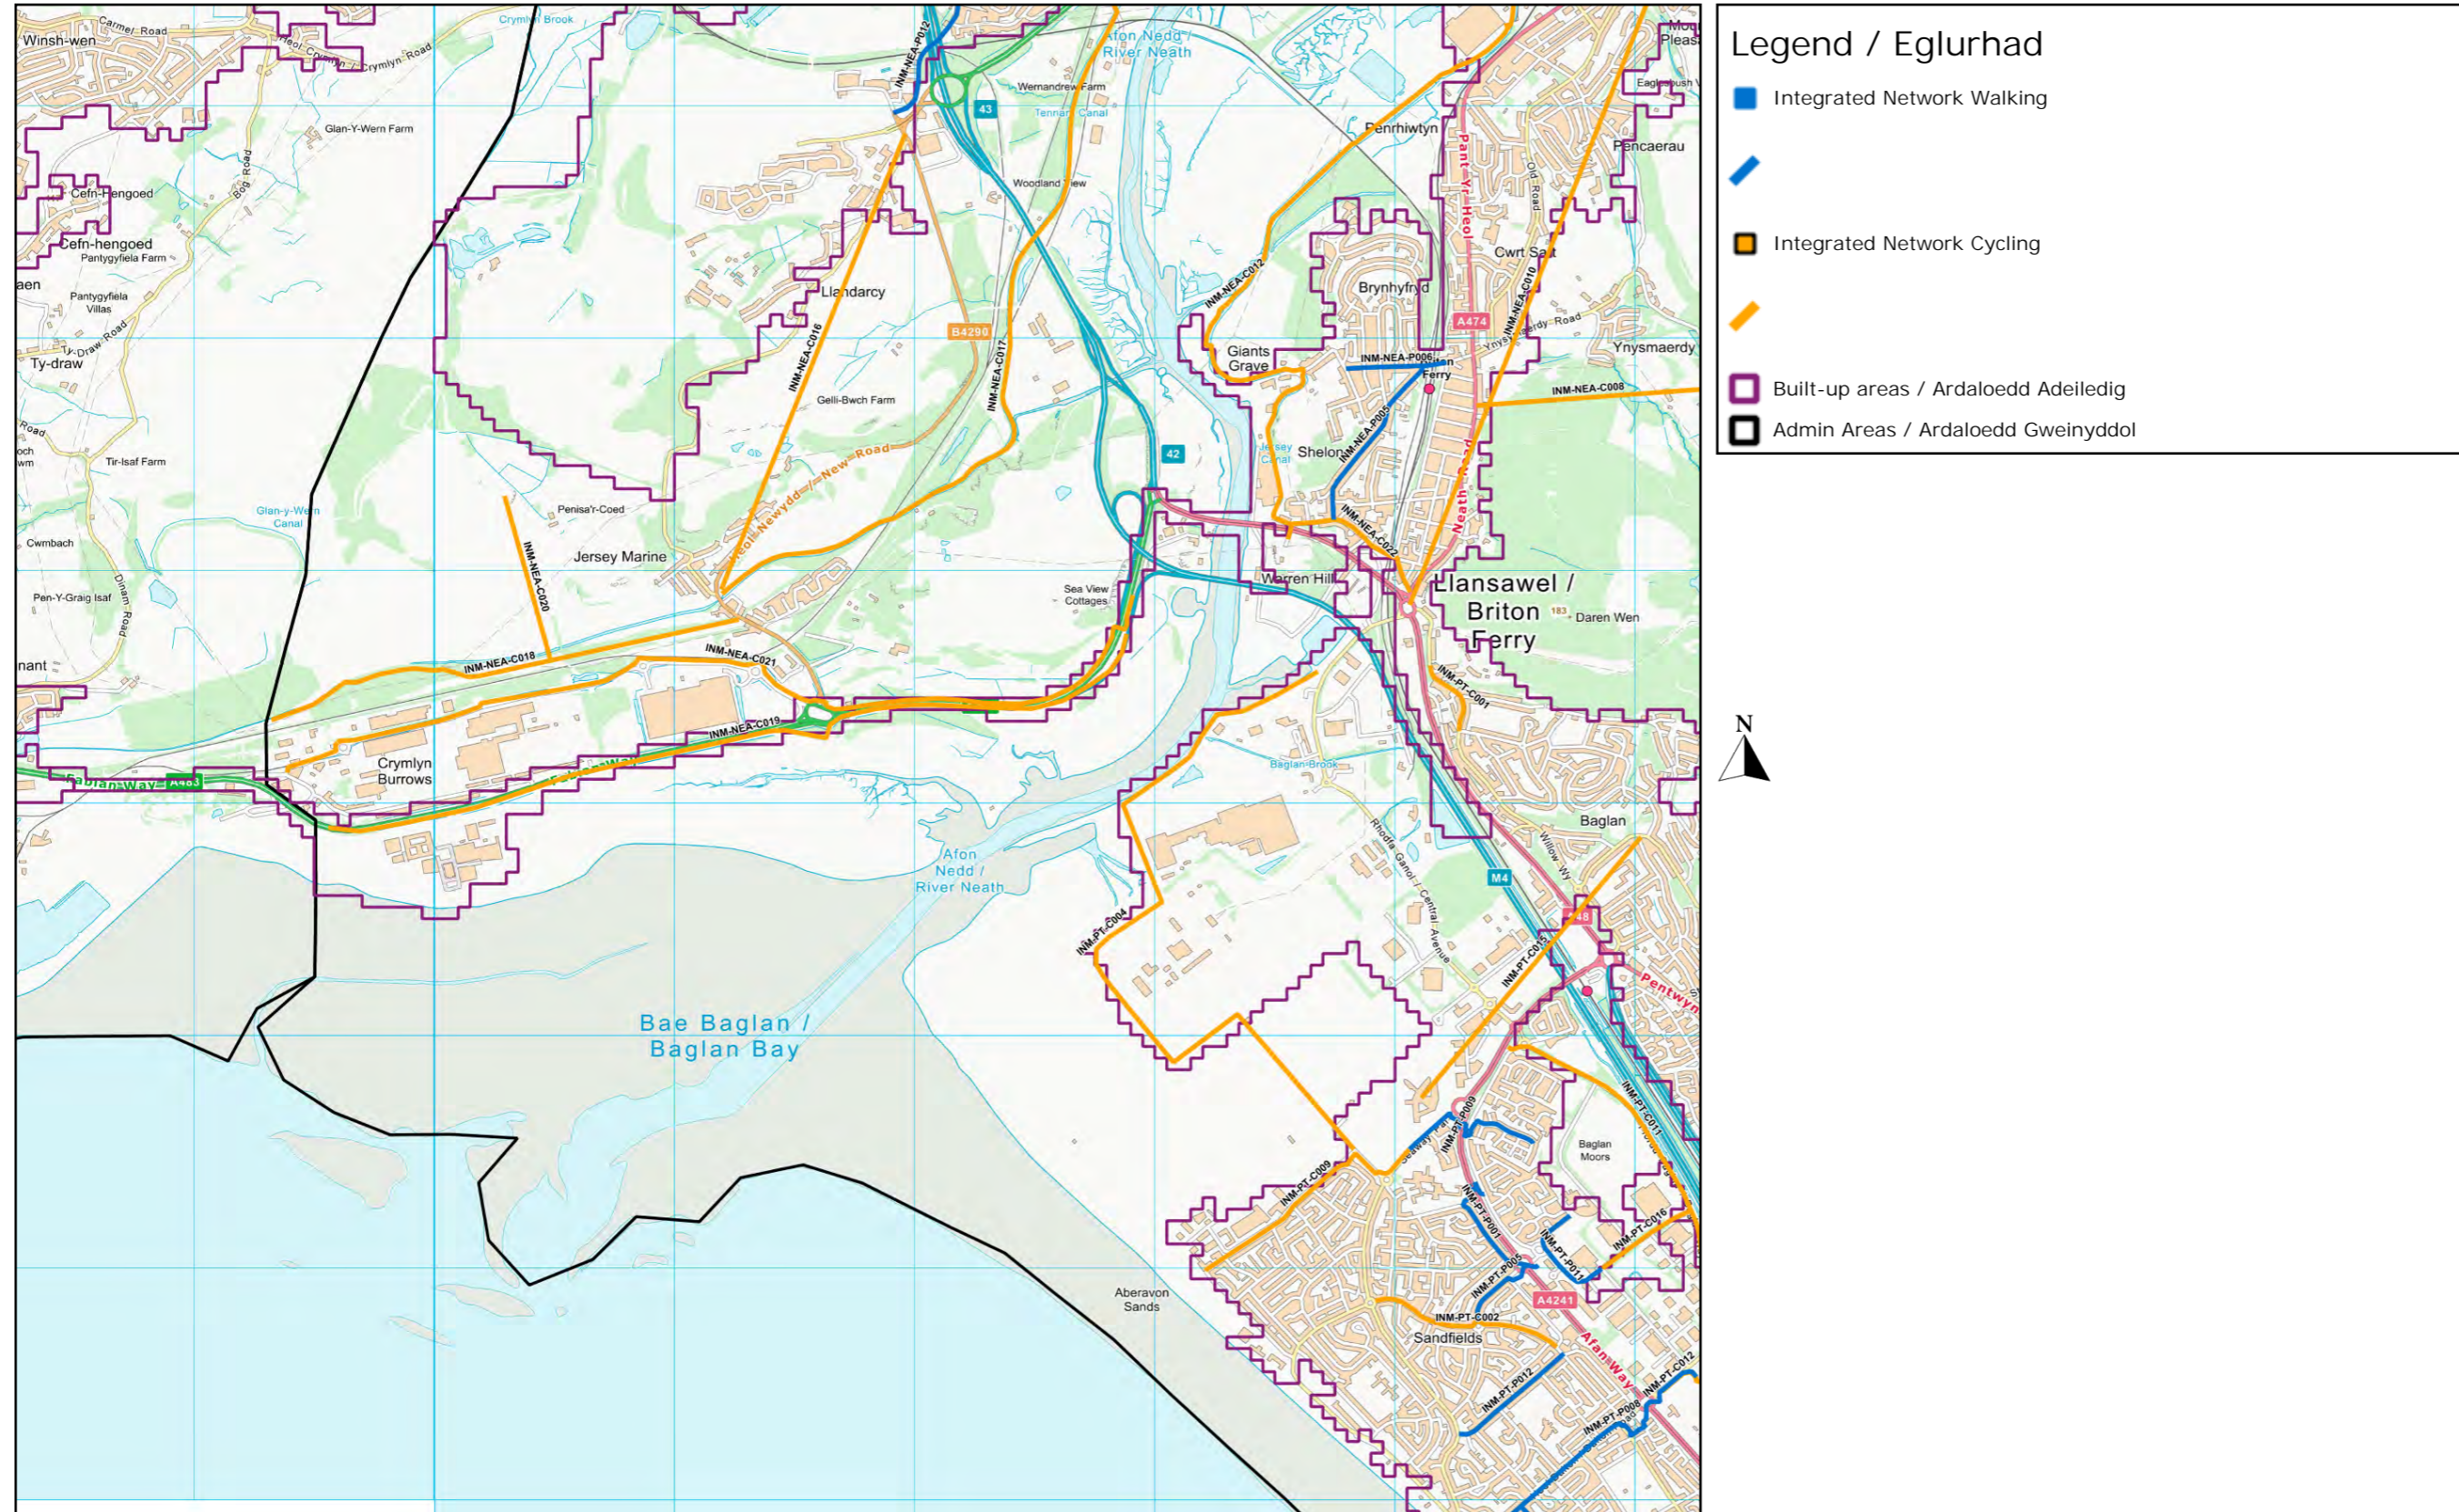

# Map 10 - Jersey Marine

Produced by the Active Travel web site. Gynhyrchwyd gan y wefan Teithio Llesol.

Neath Port Talbot Council  
The Quays, Brunel Way  
Baglan Energy Park  
Neath SA11 2GG

© Crown Copyright and database right 2014. Ordnance Survey 100021874. Welsh Government. © Hawlfraint a hawliau cronfa ddata'r Goron 2014. Rhif Trwydded yr Arolwg Ordnans 100021874. Whilst the Welsh Government have made every effort to ensure that the information on this website is accurate and up-to-date, the Welsh Government takes no responsibility for any incorrect information. The data is compiled from Public Rights of Way, Ordnance Survey ITN, Ordnance Survey ITN Urban Path and aerial photography derived data supplemented by field survey. The online map is provided for guidance only and is not a legal record. Er bod Llywodraeth Cymru wedi gwneud pob ymdrech i sicrhau bod y wybodaeth ar y wefan hon yn gywir ac yn gyfredol, mae Llywodraeth Cymru yn cymryd unrhyw gyfrifoldeb am unrhyw wybodaeth anghywir. Lluniwyd y data o hawliau tramwy cyhoeddus, RHTI yr AO, Llwybrau Trefol RHTI yr AO a data sy'n deillio o ffotograffau o'r awyr wedi'i ategu gan arolwg maes. Yn y map ar-lein yn darparu canllaw yn unig ac nid yw cofnod cyfreithiol.