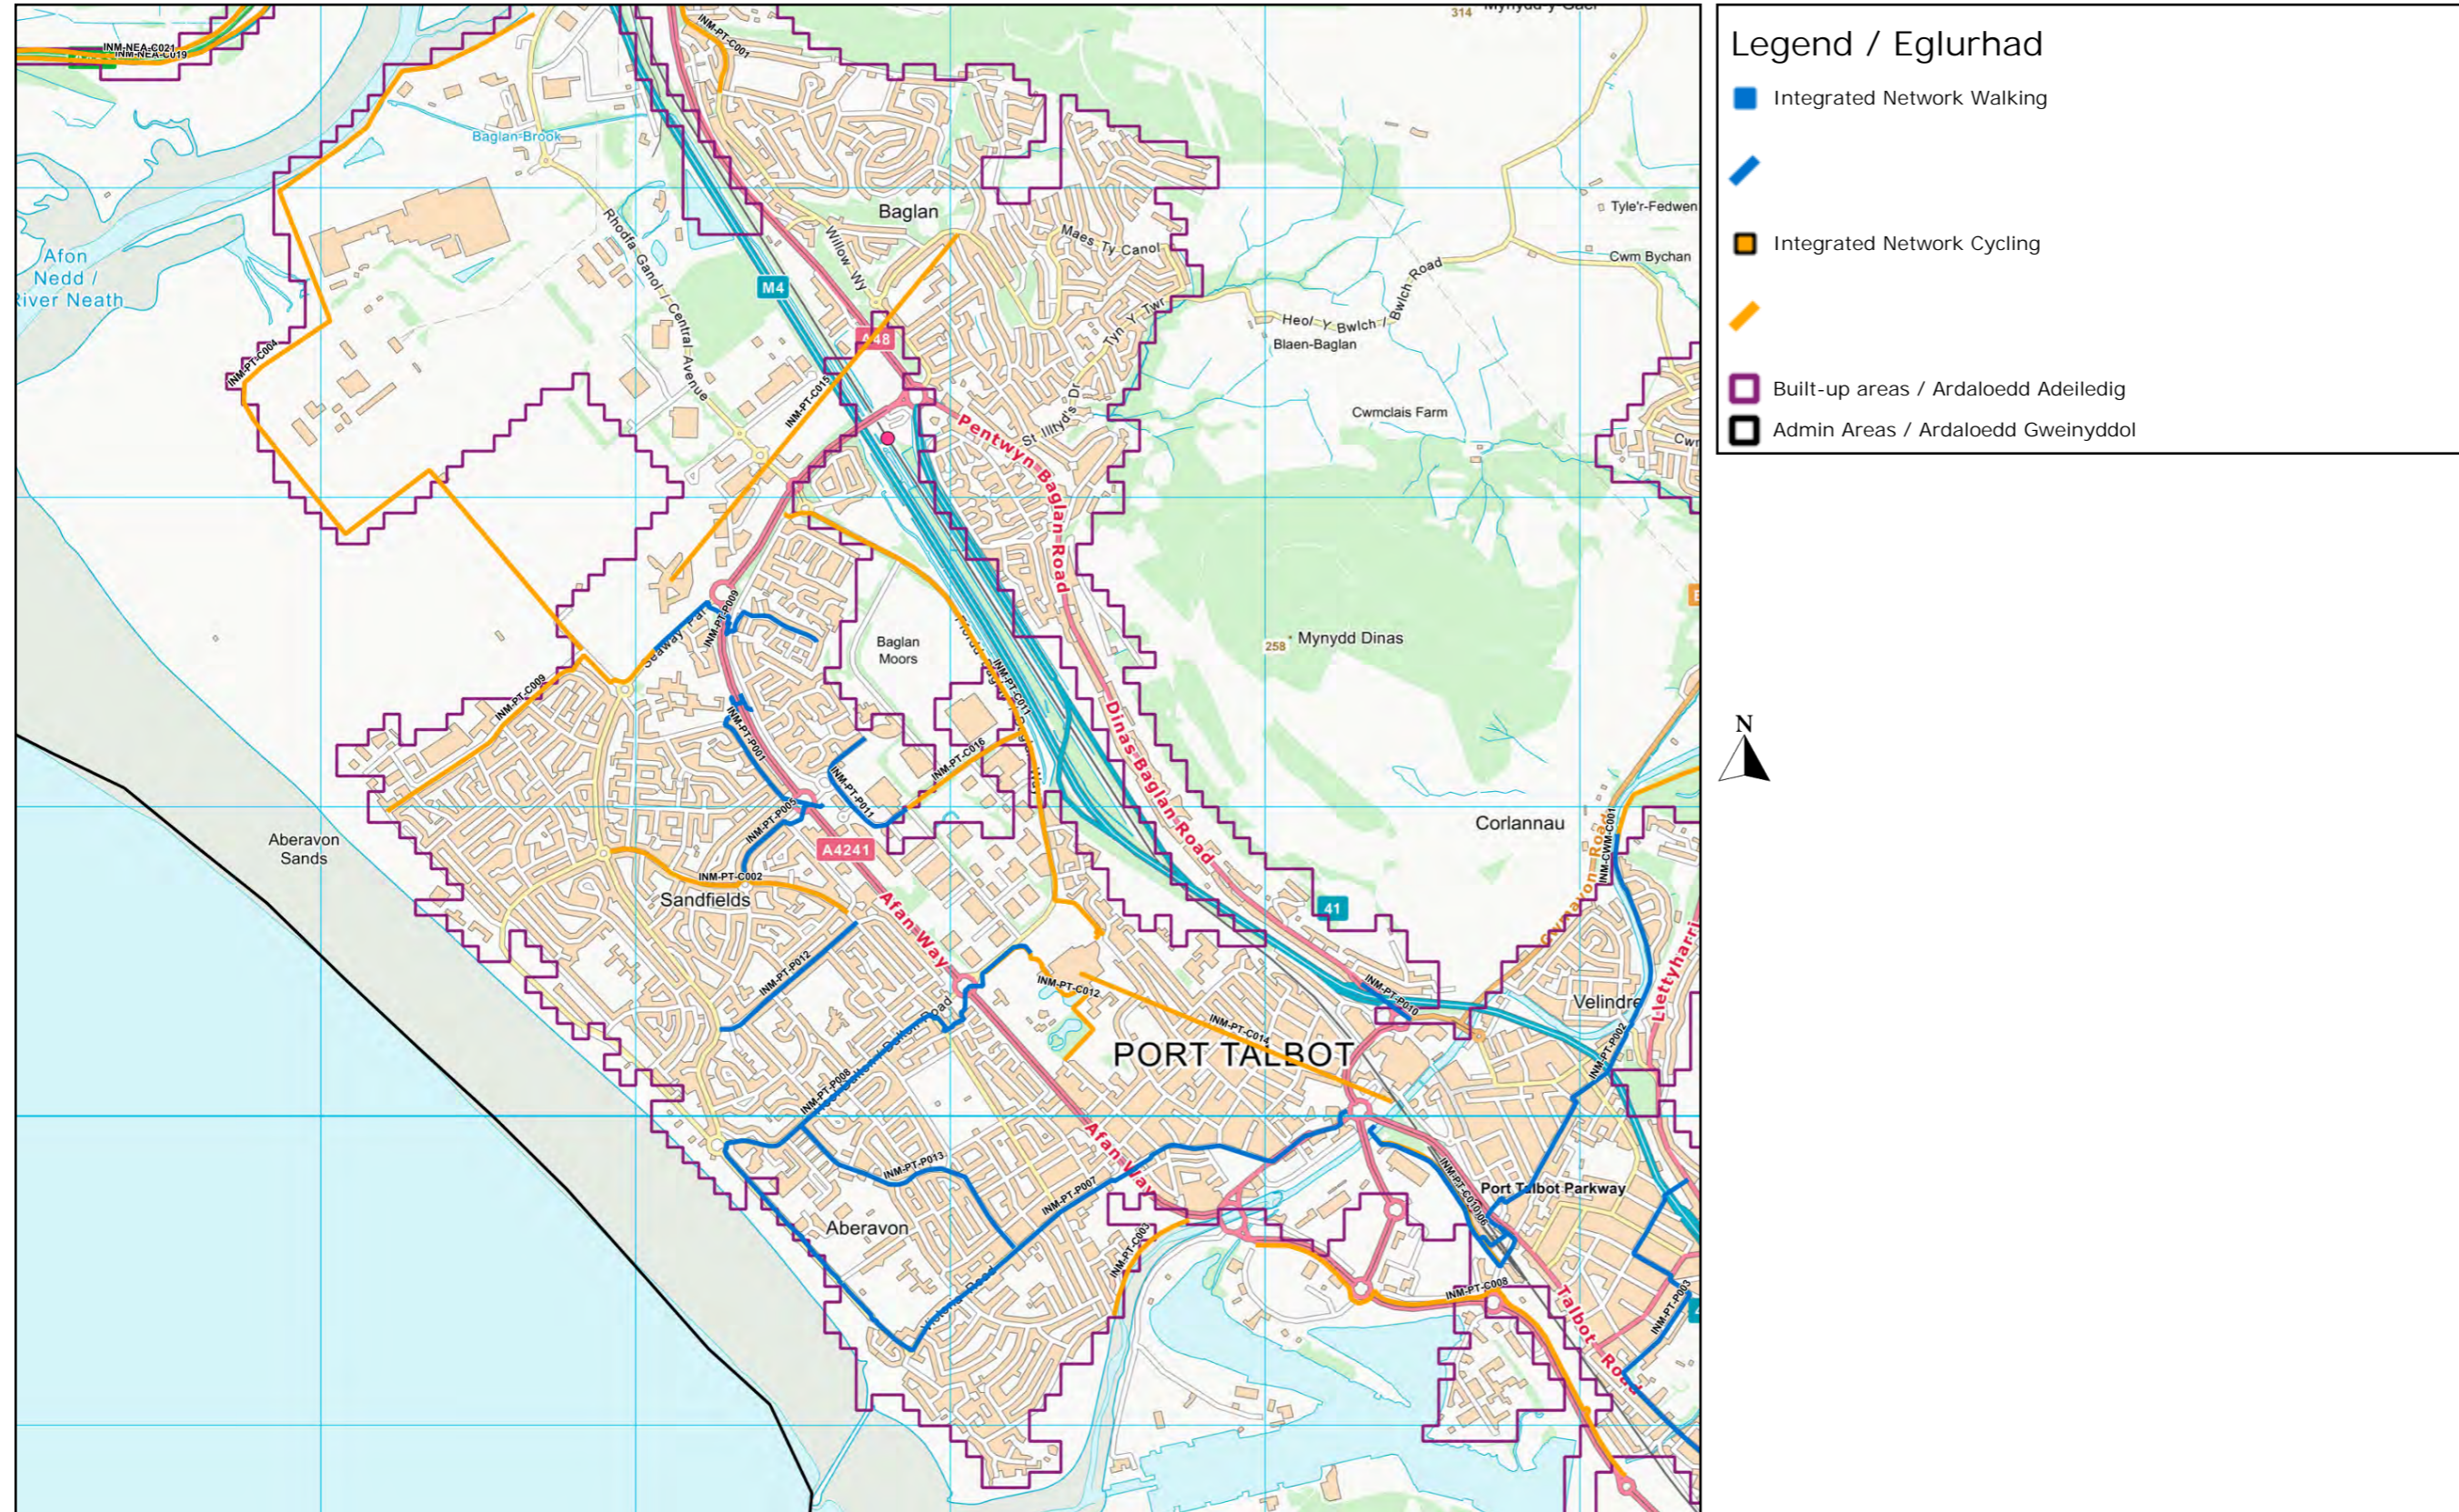

Map 12 - Baglan, Aberavon & Sandfields

Produced by the Active Travel web site. Gynhyrchwyd gan y wefan Teithio Llesol.

Neath Port Talbot Council
The Quays, Brunel Way
Baglan Energy Park
Neath SA11 2GG

© Crown Copyright and database right 2014. Ordnance Survey 100021874. Welsh Government. © Hawlfraint a hawliau cronfa ddata'r Goron 2014. Rhif Trwydded yr Arolwg Ordnans 100021874. Whilst the Welsh Government have made every effort to ensure that the information on this website is accurate and up-to-date, the Welsh Government takes no responsibility for any incorrect information. The data is compiled from Public Rights of Way, Ordnance Survey ITN, Ordnance Survey ITN Urban Path and aerial photography derived data supplemented by field survey. The online map is provided for guidance only and is not a legal record. Er bod Llywodraeth Cymru wedi gwneud pob ymdrech i sicrhau bod y wybodaeth ar y wefan hon yn gywir ac yn gyfredol, mae Llywodraeth Cymru yn cymryd unrhyw gyfrifoldeb am unrhyw wybodaeth anghywir. Lluniwyd y data o hawliau tramwy cyhoeddus, RhTI yr AO, Llwybrau Trefol RhTI yr AO a data sy'n deillio o ffotograffau o'r awyr wedi'i ategu gan arolwg maes. Yn y map ar-lein yn darparu canllaw yn unig ac nid yw cofnod cyfreithiol.