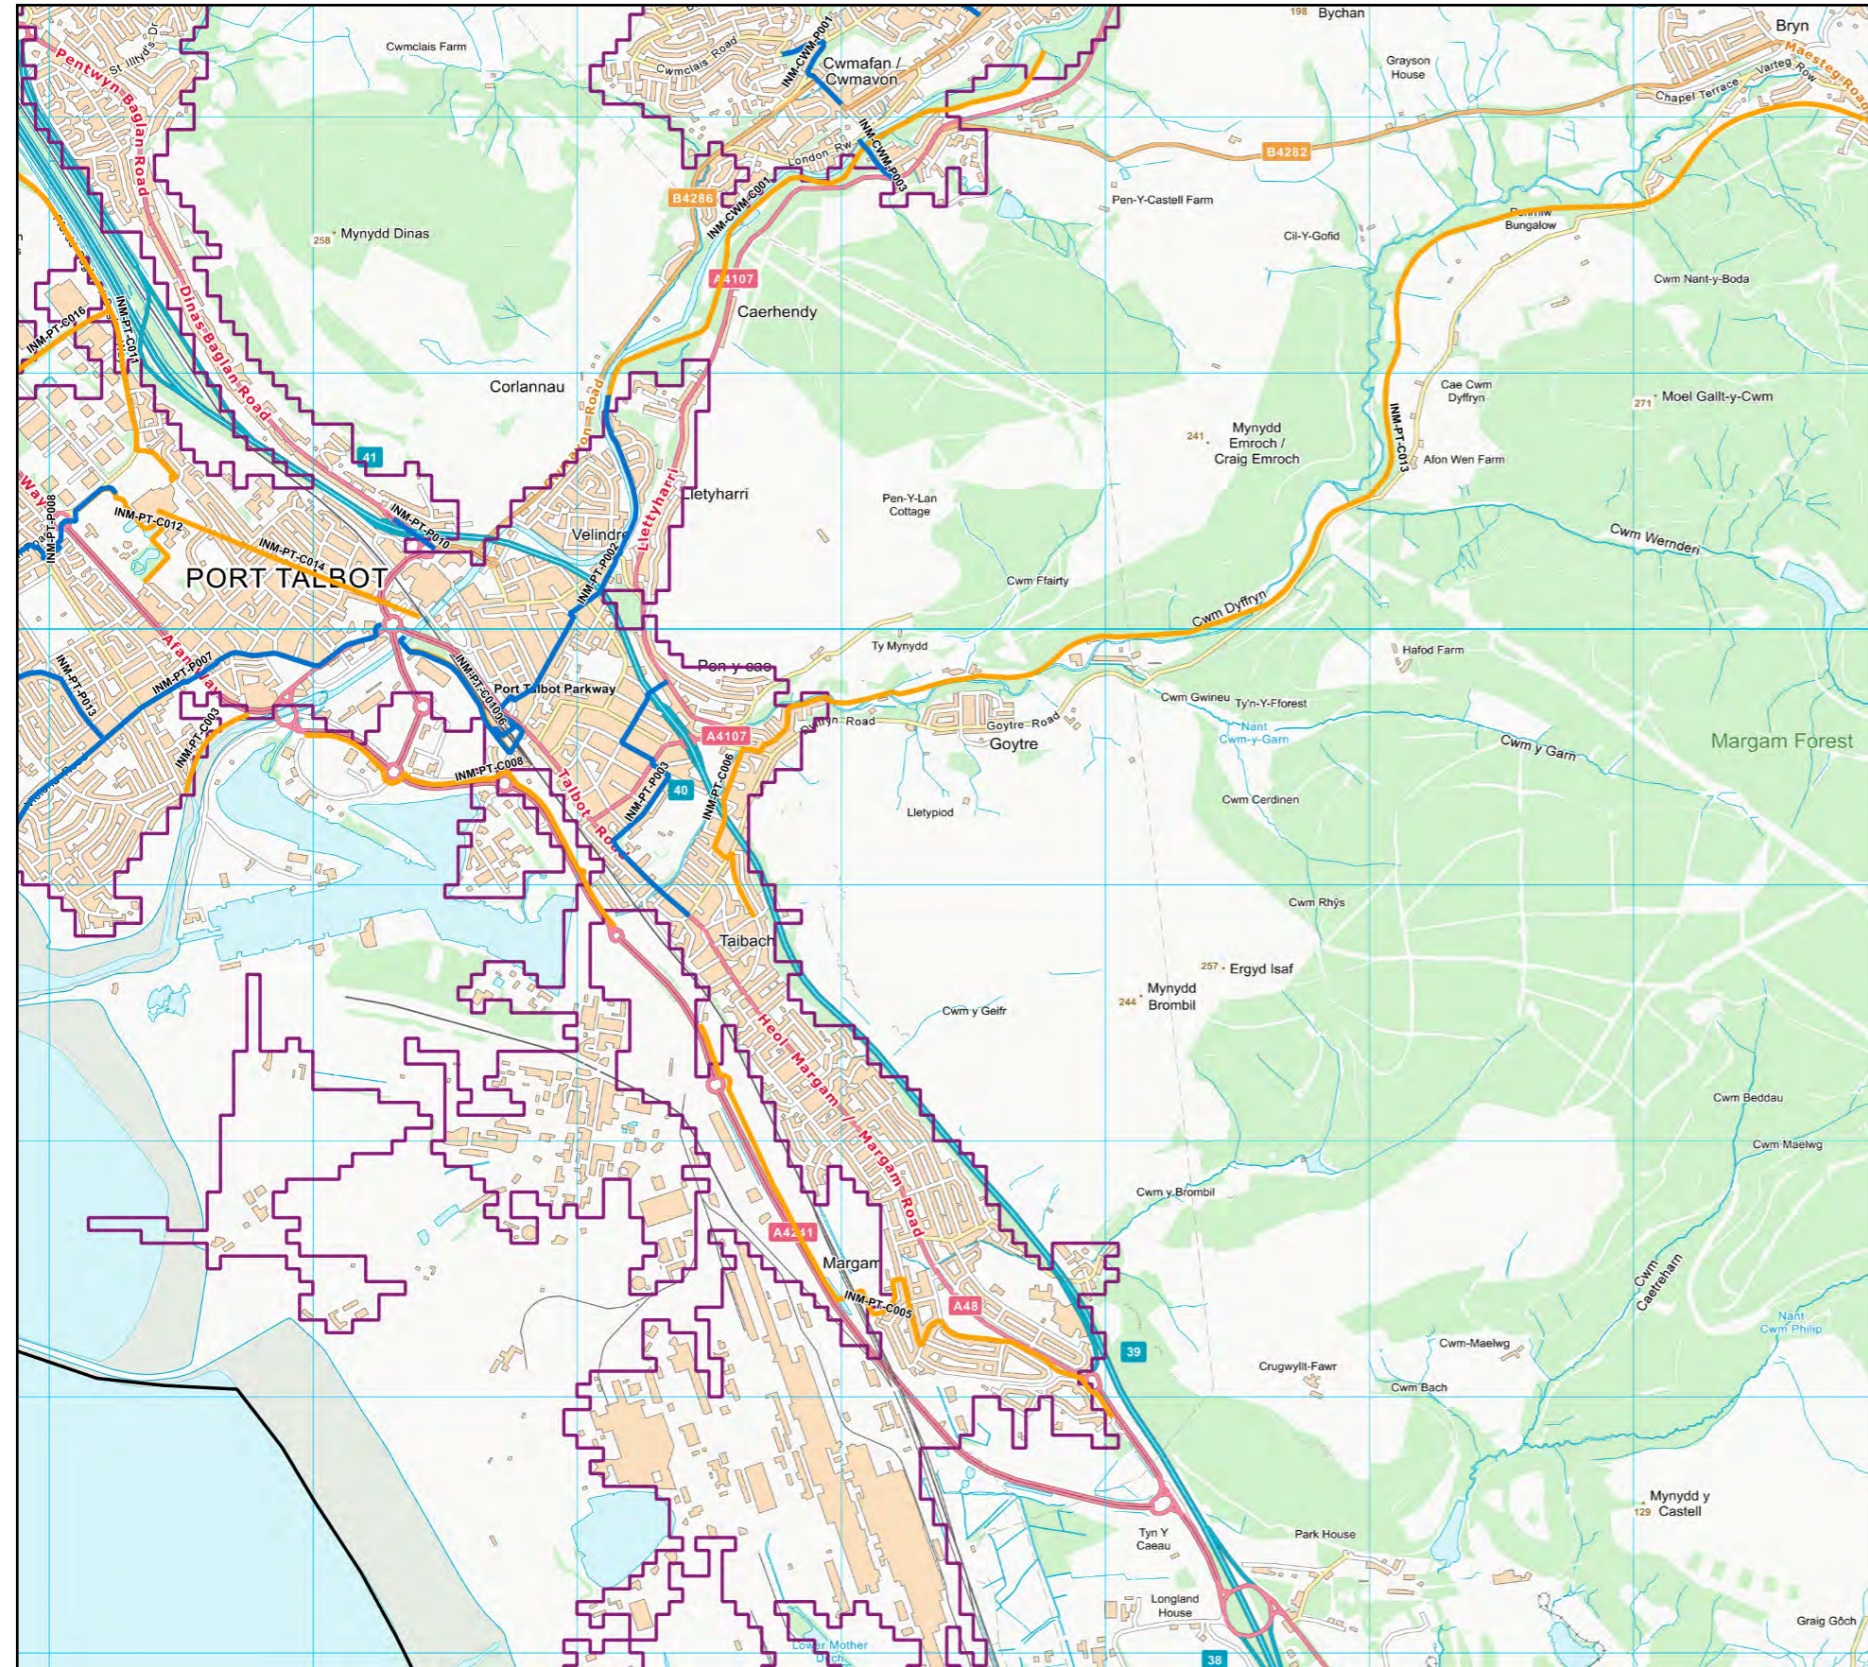

# Map 15 - Port Talbot, Taibach & Margam

Produced by the Active Travel web site. Gynhyrchwyd gan y wefan Teithio Llesol.

Neath Port Talbot Council  
The Quays, Brunel Way  
Baglan Energy Park  
Neath SA11 2GG

### Legend / Eglurhad

- Integrated Network Walking
- Integrated Network Cycling
- Built-up areas / Ardaloedd Adeiledig
- Admin Areas / Ardaloedd Gweinyddol

© Crown Copyright and database right 2014. Ordnance Survey 100021874. Welsh Government. © Hawlfraint a hawliau cronfa ddata'r Goron 2014. Rhif Trwydded yr Arolwg Ordnans 100021874. Whilst the Welsh Government have made every effort to ensure that the information on this website is accurate and up-to-date, the Welsh Government takes no responsibility for any incorrect information. The data is compiled from Public Rights of Way, Ordnance Survey ITN, Ordnance Survey ITN Urban Path and aerial photography derived data supplemented by field survey. The online map is provided for guidance only and is not a legal record. Er bod Llywodraeth Cymru wedi gwneud pob ymdrech i sicrhau bod y wybodaeth ar y wefan hon yn gywir ac yn gyfredol, mae Llywodraeth Cymru yn cymryd unrhyw gyfrifoldeb am unrhyw wybodaeth anghywir. Lluniwyd y data o hawliau tramwy cyhoeddus, RHTI yr AO, Llwybrau Trefol RHTI yr AO a data sy'n deillio o ffotograffau o'r awyr wedi'i ategu gan arolwg maes. Yn y map ar-lein yn darparu canllaw yn unig ac nid yw cofnod cyfreithiol.